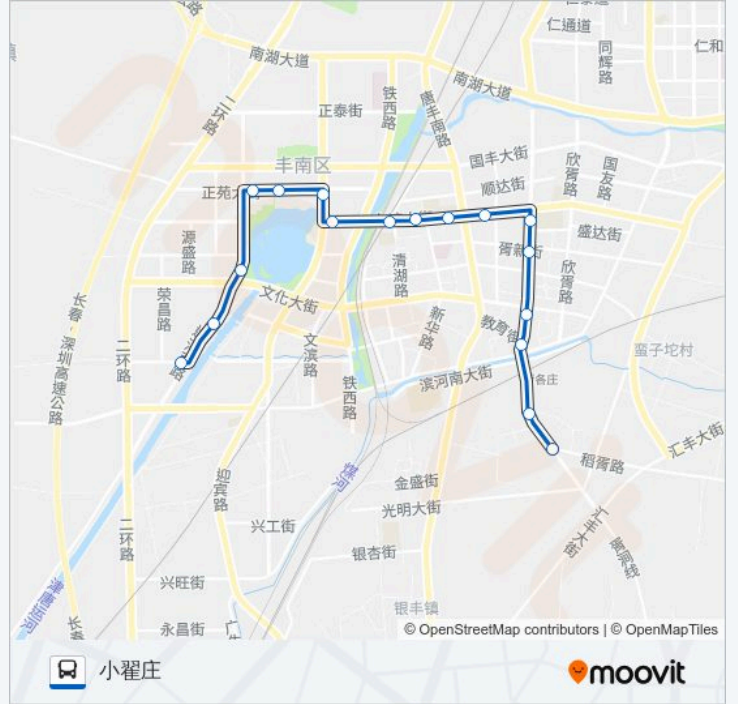

往唐津运河景区公交枢纽方向的时间表

星期一	06:30 - 18:00
星期二	06:30 - 18:00
星期三	06:30 - 18:00
星期四	06:30 - 18:00
星期五	06:30 - 18:00
星期六	06:30 - 18:00
星期日	06:30 - 18:00

公交90路的信息

方向: 唐津运河景区公交枢纽

站点数量: 17

行车时间: 25 分

途经站点:

方向: 小翟庄

17 站

[查看时间表](#)

唐津运河景区公交枢纽站

运河唐人街

惠丰湖

阿尔卡迪亚酒店

丰南区政府

行政中心

丰南实验小学

晨光家园

小翟庄

公交90路的时间表

往小翟庄方向的时间表

星期一	06:30 - 18:00
星期二	06:30 - 18:00
星期三	06:30 - 18:00
星期四	06:30 - 18:00
星期五	06:30 - 18:00
星期六	06:30 - 18:00
星期日	06:30 - 18:00

公交90路的信息

方向: 小翟庄

站点数量: 17

行车时间: 26 分

途经站点:

你可以在moovitapp.com下载公交90路的PDF时间表和线路图。使用Moovit应用程序查询唐山的实时公交、列车时刻表以及公共交通出行指南。

© 2024 Moovit - 保留所有权利