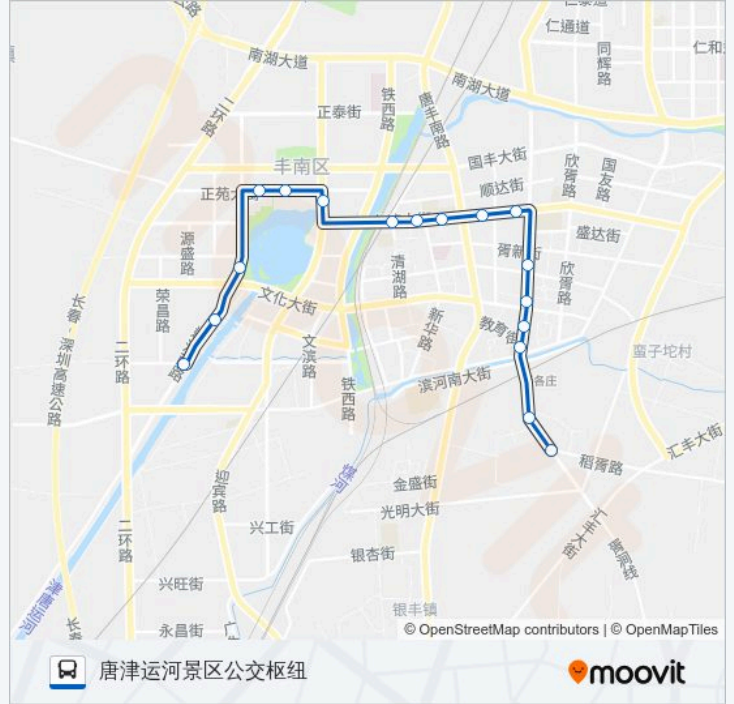

丰南火车站

行政中心

丰南区政府

阿尔卡迪亚酒店

惠丰湖

运河唐人街

唐津运河景区公交枢纽站

公交90路的时间表

往唐津运河景区公交枢纽方向的时间表

星期一	06:30 - 18:00
星期二	06:30 - 18:00
星期三	06:30 - 18:00
星期四	06:30 - 18:00
星期五	06:30 - 18:00
星期六	06:30 - 18:00
星期日	06:30 - 18:00

公交90路的信息

方向: 唐津运河景区公交枢纽

站点数量: 17

行车时间: 25 分

途经站点:

方向: 小翟庄

17 站

[查看时间表](#)

唐津运河景区公交枢纽站

运河唐人街

惠丰湖

阿尔卡迪亚酒店

丰南区政府

行政中心

站点数量: 17

行车时间: 26 分

途经站点:

你可以在moovitapp.com下载公交90路的PDF时间表和线路图。使用Moovit应用程序查询唐山的实时公交、列车时刻表以及公共交通出行指南。

© 2024 Moovit - 保留所有权利