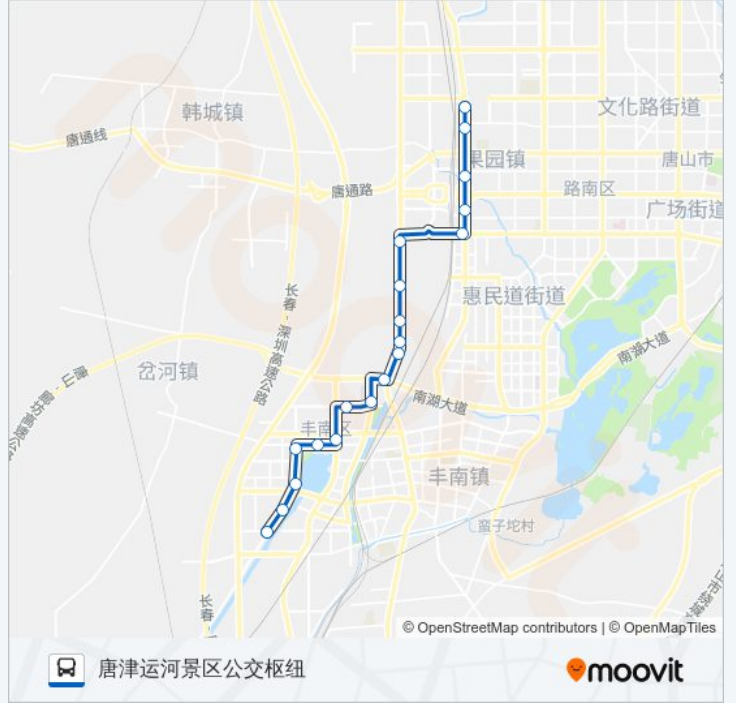

东汇生活广场

南新道西口

新天地美域

唐山站

汽车站西站

兴源道西口

丁家屯车场

公交91路的时间表

往丁家屯车场方向的时间表

星期一	06:00 - 18:30
星期二	06:00 - 18:30
星期三	06:00 - 18:30
星期四	06:00 - 18:30
星期五	06:00 - 18:30
星期六	06:00 - 18:30
星期日	06:00 - 18:30

公交91路的信息

方向: 丁家屯车场

站点数量: 19

行车时间: 34 分

途经站点:

方向: 唐津运河景区公交枢纽

19 站

[查看时间表](#)

- 丁家屯车场
- 兴源道西口
- 汽车站西站
- 唐山站
- 新天地美域
- 南新道西口
- 东汇生活广场
- 许各寨
- 绿洲大酒店
- 边各寨
- 迎宾道外环路口
- 丰南看守所
- 煤医冀唐学院
- 行政中心
- 丰南区政府
- 阿尔卡迪亚酒店
- 惠丰湖
- 运河唐人街

公交91路的时间表

往唐津运河景区公交枢纽方向的时间表

星期一	06:00 - 19:00
星期二	06:00 - 19:00
星期三	06:00 - 19:00
星期四	06:00 - 19:00
星期五	06:00 - 19:00
星期六	06:00 - 19:00
星期日	06:00 - 19:00

公交91路的信息

方向: 唐津运河景区公交枢纽

站点数量: 19

行车时间: 34 分

途经站点:

你可以在moovitapp.com下载公交91路的PDF时间表和线路图。使用[Moovit应用程序](#)查询唐山的实时公交、列车时刻表以及公共交通出行指南。

[关于Moovit](#) · [MaaS解决方案](#) · [城市列表](#) · [Moovit社区](#)

© 2024 Moovit - 保留所有权利