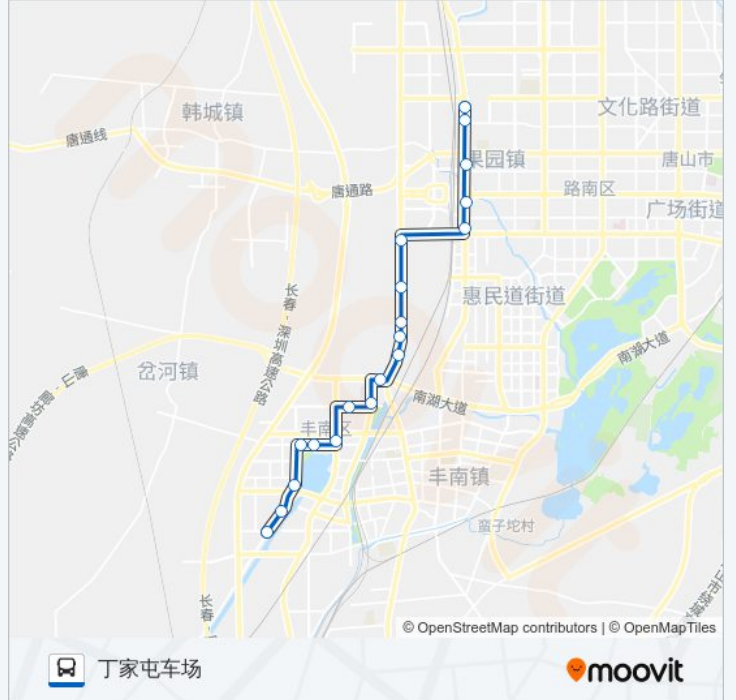

东汇生活广场

南新道西口

新天地美域

唐山站

汽车站西站

兴源道西口

丁家屯车场

公交91路的时间表

往丁家屯车场方向的时间表

星期一	06:00 - 18:30
星期二	06:00 - 18:30
星期三	06:00 - 18:30
星期四	06:00 - 18:30
星期五	06:00 - 18:30
星期六	06:00 - 18:30
星期日	06:00 - 18:30

公交91路的信息

方向: 丁家屯车场

站点数量: 19

行车时间: 34 分

途经站点:

方向: 唐津运河景区公交枢纽

19 站

[查看时间表](#)

- 丁家屯车场
- 兴源道西口
- 汽车站西站
- 唐山站
- 新天地美域
- 南新道西口
- 东汇生活广场
- 许各寨
- 绿洲大酒店
- 边各寨
- 迎宾道外环路口
- 丰南看守所
- 煤医冀唐学院
- 行政中心
- 丰南区政府
- 阿尔卡迪亚酒店
- 惠丰湖
- 运河唐人街

公交91路的时间表

往唐津运河景区公交枢纽方向的时间表

星期一	06:00 - 19:00
星期二	06:00 - 19:00
星期三	06:00 - 19:00
星期四	06:00 - 19:00
星期五	06:00 - 19:00
星期六	06:00 - 19:00
星期日	06:00 - 19:00

公交91路的信息

方向: 唐津运河景区公交枢纽

站点数量: 19

行车时间: 34 分

途经站点:

你可以在moovitapp.com下载公交91路的PDF时间表和线路图。使用[Moovit应用程序](#)查询唐山的实时公交、列车时刻表以及公共交通出行指南。

[关于Moovit](#) · [MaaS解决方案](#) · [城市列表](#) · [Moovit社区](#)

© 2024 Moovit - 保留所有权利