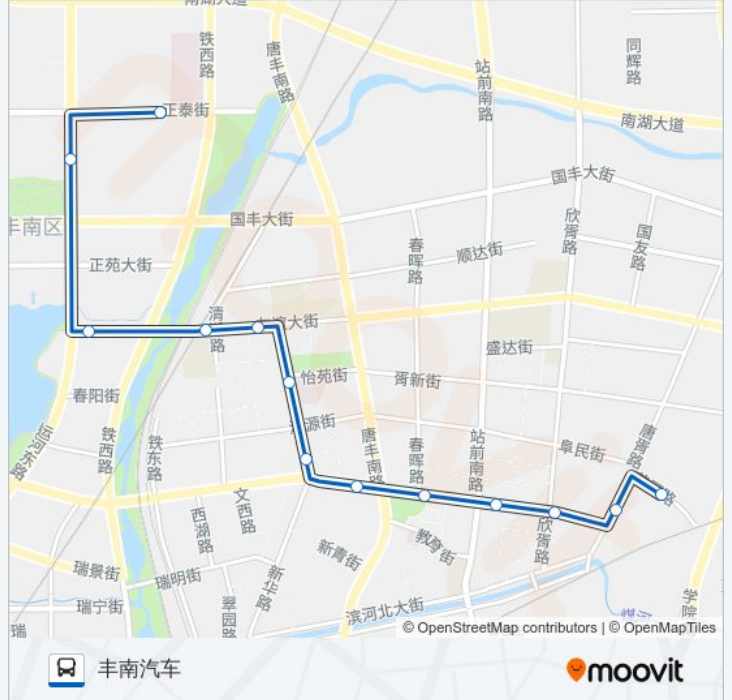

青年路口

通达商城

丰南宾馆

建设路南口

燃料公司

丰南汽车站

公交92路的时间表

往丰南汽车方向的时间表

星期一	06:30 - 18:00
星期二	06:30 - 18:00
星期三	06:30 - 18:00
星期四	06:30 - 18:00
星期五	06:30 - 18:00
星期六	06:30 - 18:00
星期日	06:30 - 18:00

公交92路的信息

方向: 丰南汽车

站点数量: 13

行车时间: 17分

途经站点:

方向: 煤医冀唐学院

13 站
[查看时间表](#)

- 丰南汽车站
- 燃料公司
- 建设路南口
- 丰南宾馆
- 通达商城
- 青年路口
- 阳光家园
- 丰南区医院
- 丰南教育局
- 丰南火车站
- 友谊大街西口
- 行政中心
- 煤医冀唐学院

公交92路的时间表

往煤医冀唐学院方向的时间表

星期一	06:30 - 18:00
星期二	06:30 - 18:00
星期三	06:30 - 18:00
星期四	06:30 - 18:00
星期五	06:30 - 18:00
星期六	06:30 - 18:00
星期日	06:30 - 18:00

公交92路的信息

方向: 煤医冀唐学院
 站点数量: 13
 行车时间: 17 分
 途经站点: