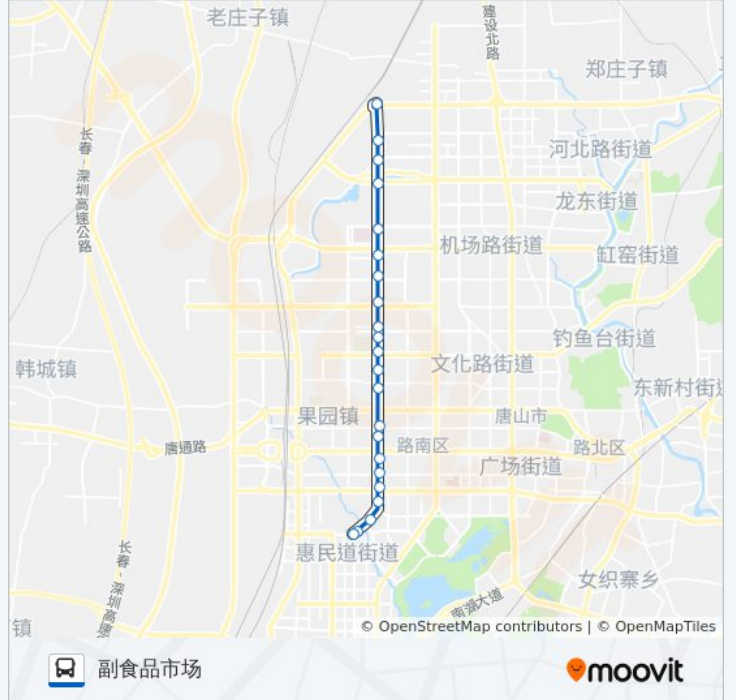

#### 方向: 副食品市场

22站

[查看时间表](#)

- 西电路口
- 果园市场
- 正泰楼
- 福乐园小区
- 友谊路南口
- 国防道友谊路口
- 西新东楼
- 四十八号小区
- 人才市场
- 智源里
- 友谊路兴源道口
- 鹭港小区
- 鹭港小区北
- 曹家口
- 梧桐商街
- 梧桐大道
- 友谊路长宁道口
- 大官庄东
- 青龙湖大桥
- 科技园区
- 友谊路北口
- 副食品市场

#### 公交98路的信息

方向: 副食品市场

站点数量: 22

行车时间: 30分

途经站点:

**方向: 西电路口**

22 站

[查看时间表](#)

- 副食品市场
- 友谊路北口
- 科技园区
- 青龙湖大桥
- 大官庄东
- 友谊路长宁道口
- 梧桐大道
- 梧桐商街
- 梧桐商街
- 鹭港小区北
- 鹭港小区
- 友谊路兴源道口
- 智源里
- 人才市场
- 四十八号小区
- 西新东楼
- 国防道友谊路口
- 友谊路南口

**公交98路的时间表**

往西电路口方向的时间表

星期一	06:00 - 18:00
星期二	06:00 - 18:00
星期三	06:00 - 18:00
星期四	06:00 - 18:00
星期五	06:00 - 18:00
星期六	06:00 - 18:00
星期日	06:00 - 18:00

**公交98路的信息**

方向: 西电路口  
 站点数量: 22  
 行车时间: 31 分  
 途经站点:

友谊路南口  
福乐园小区  
果园市场  
西电路口

你可以在moovitapp.com下载公交98路的PDF时间表和线路图。使用[Moovit应用程序](#)查询唐山的实时公交、列车时刻表以及公共交通出行指南。

[关于Moovit](#) · [MaaS解决方案](#) · [城市列表](#) · [Moovit社区](#)