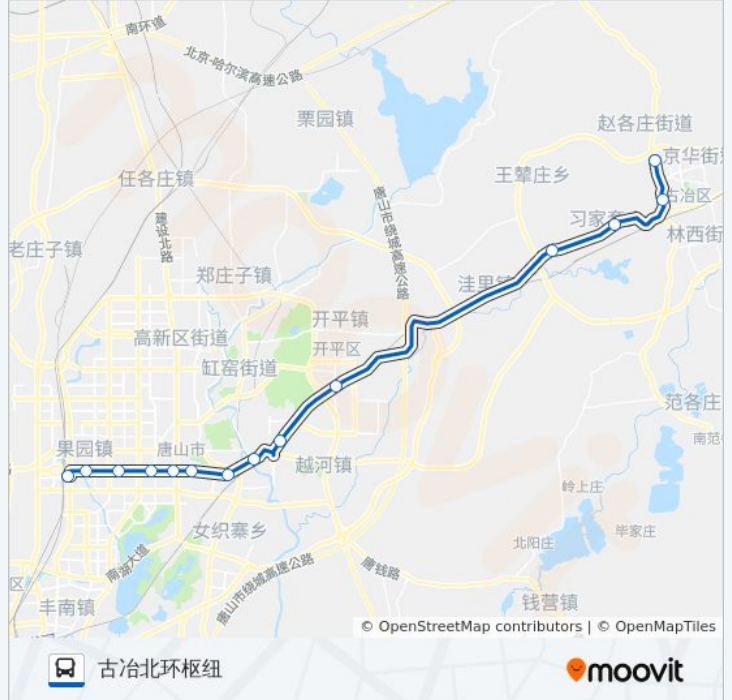

公交K2((古冶北环枢纽))共有2条行车路线。工作日的服务时间为：

(1) 古冶北环枢纽: 05:40 - 22:00(2) 唐山: 05:20 - 21:20

使用Moovit找到公交K2路离你最近的站点，以及公交K2路下车车的到站时间。

方向: 古冶北环枢纽

14 站

[查看时间表](#)

- 唐山站
- 冀东油田
- 赵庄小区
- 理工大学
- 世博广场
- 广场
- 建国路
- 新华桥
- 税钢小区
- 新苑路道口
- 西李道口
- 黄坨
- 水韵花苑
- 古冶北环枢纽站

公交K2路的时间表

往古冶北环枢纽方向的时间表

星期一	05:40 - 22:00
星期二	05:40 - 22:00
星期三	05:40 - 22:00
星期四	05:40 - 22:00
星期五	05:40 - 22:00
星期六	05:40 - 22:00
星期日	05:40 - 22:00

公交K2路的信息

方向: 古冶北环枢纽

站点数量: 14

行车时间: 42 分

途经站点:

方向: 唐山

14 站

[查看时间表](#)

古冶北环枢纽站
 水韵花苑
 黄坨
 西李道口
 新苑路道口
 税钢小区
 新华桥
 建国路
 广场
 世博广场
 理工大学
 赵庄小区
 冀东油田
 唐山站

公交K2路的时间表

往唐山方向的时间表

星期一	05:20 - 21:20
星期二	05:20 - 21:20
星期三	05:20 - 21:20
星期四	05:20 - 21:20
星期五	05:20 - 21:20
星期六	05:20 - 21:20
星期日	05:20 - 21:20

公交K2路的信息

方向: 唐山

站点数量: 14

行车时间: 43 分

途经站点: