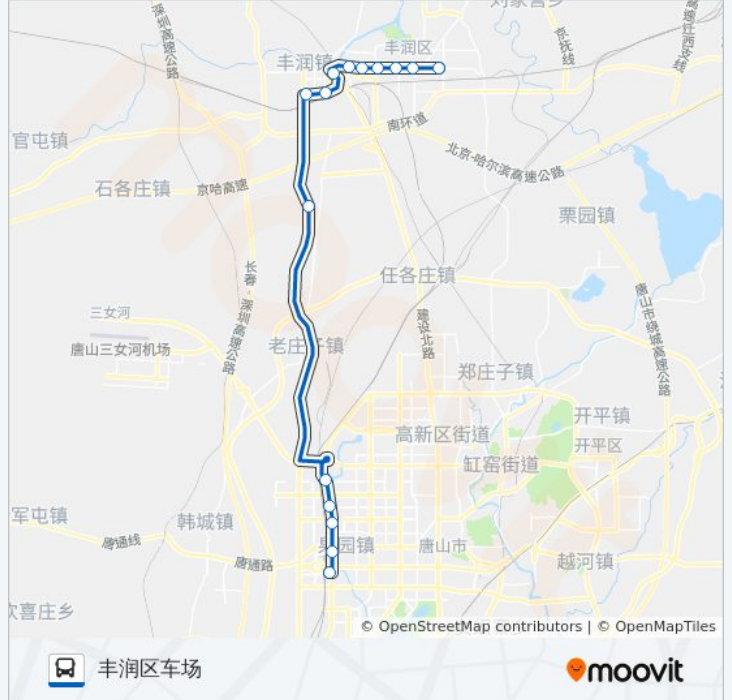

东关

燕山路

北方购物

丰润三小区

丰润区车场

公交K3路的时间表

往丰润区车场方向的时间表

星期一	05:30 - 19:30
星期二	05:30 - 19:30
星期三	05:30 - 19:30
星期四	05:30 - 19:30
星期五	05:30 - 19:30
星期六	05:30 - 19:30
星期日	05:30 - 19:30

公交K3路的信息

方向: 丰润区车场

站点数量: 15

行车时间: 45 分

途经站点:

方向: 唐山

15 站

[查看时间表](#)

- 丰润区车场
- 丰润三小区
- 北方购物
- 燕山路
- 东关
- 西关
- 丰润汽车站
- 唐山北站
- 王庄子
- 唐丰快速收费站
- 甄家庄
- 曹家口
- 丁家屯车场
- 汽车站西站
- 唐山站

公交K3路的时间表

往唐山方向的时间表

星期一	05:30 - 19:30
星期二	05:30 - 19:30
星期三	05:30 - 19:30
星期四	05:30 - 19:30
星期五	05:30 - 19:30
星期六	05:30 - 19:30
星期日	05:30 - 19:30

公交K3路的信息

方向: 唐山

站点数量: 15

行车时间: 45 分

途经站点:

你可以在moovitapp.com下载公交K3路的PDF时间表和线路图。使用[Moovit应用程序](#)查询唐山的实时公交、列车时刻表以及公共交通出行指南。

[关于Moovit](#) · [MaaS解决方案](#) · [城市列表](#) · [Moovit社区](#)

© 2024 Moovit - 保留所有权利