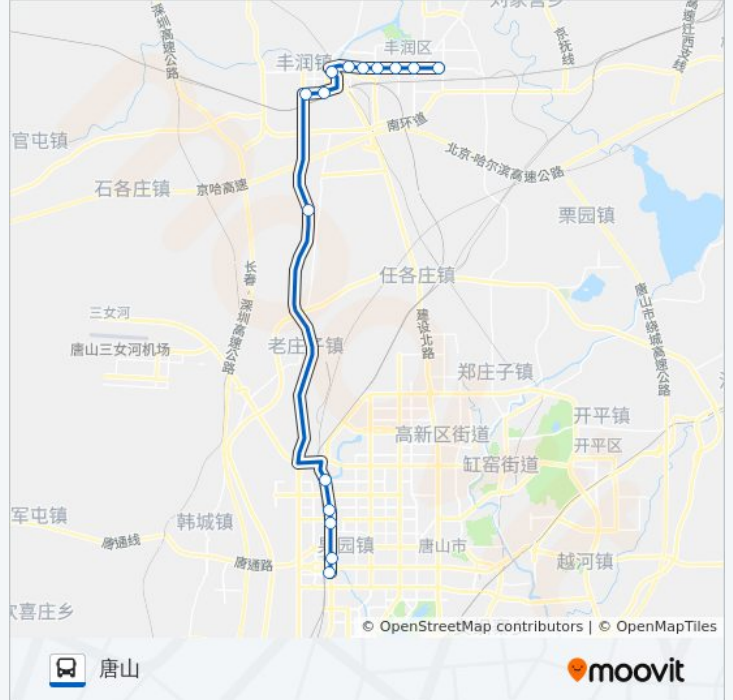

公交K3((丰润区车场))共有2条行车路线。工作日的服务时间为：

(1) 丰润区车场: 05:30 - 19:30(2) 唐山: 05:30 - 19:30

使用Moovit找到公交K3路离你最近的站点，以及公交K3路下车车的到站时间。

方向: 丰润区车场

15 站

[查看时间表](#)

唐山站

汽车站西站

公交K3路的信息

方向: 丰润区车场

站点数量: 15

行车时间: 45 分

途经站点:

方向: 唐山

15 站

[查看时间表](#)

- 丰润区车场
- 丰润三小区
- 北方购物
- 燕山路
- 东关
- 西关
- 丰润汽车站
- 唐山北站
- 王庄子
- 唐丰快速收费站
- 甄家庄
- 曹家口
- 丁家屯车场
- 汽车站西站
- 唐山站

公交K3路的时间表

往唐山方向的时间表

星期一	05:30 - 19:30
星期二	05:30 - 19:30
星期三	05:30 - 19:30
星期四	05:30 - 19:30
星期五	05:30 - 19:30
星期六	05:30 - 19:30
星期日	05:30 - 19:30

公交K3路的信息

方向: 唐山

站点数量: 15

行车时间: 45 分

途经站点:

你可以在moovitapp.com下载公交K3路的PDF时间表和线路图。使用[Moovit应用程序](#)查询唐山的实时公交、列车时刻表以及公共交通出行指南。

[关于Moovit](#) · [MaaS解决方案](#) · [城市列表](#) · [Moovit社区](#)

© 2024 Moovit - 保留所有权利