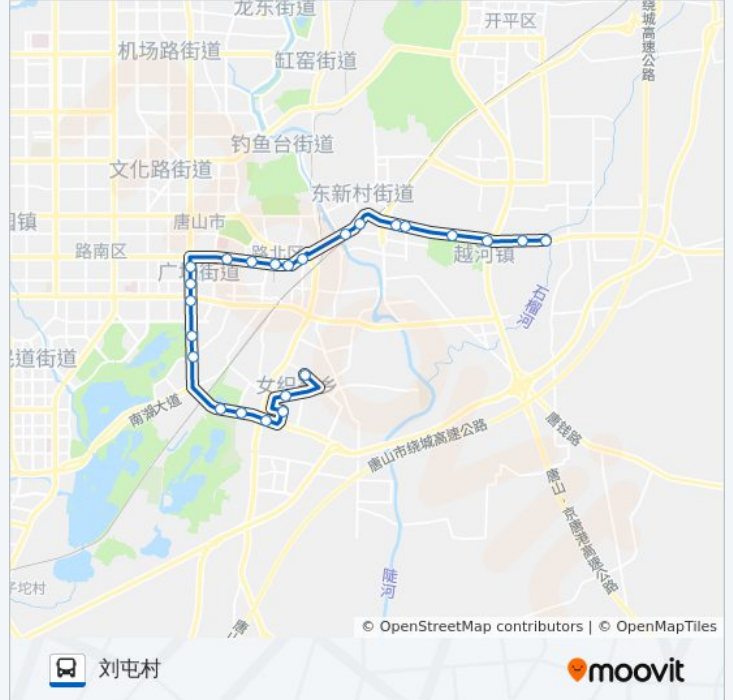

开越路口

开平工业区

公交五公司

方向: 刘屯村

24 站

[查看时间表](#)

公交五公司(下车站)

开平工业区

公交线路1路的时间表

往刘屯村方向的时间表

星期一	05:40 - 19:20
星期二	05:40 - 19:20
星期三	05:40 - 19:20
星期四	05:40 - 19:20
星期五	05:40 - 19:20
星期六	05:40 - 19:20
星期日	05:40 - 19:20

公交线路1路的信息

方向: 刘屯村

站点数量: 24

行车时间: 40 分

途经站点:

高尔夫球场

地震遗址公园

汽车交易市场

南方灯具家具

万博源建材家居

刘屯村

你可以在moovitapp.com下载公交游1路的PDF时间表和线路图。使用[Moovit应用程序](#)查询唐山的实时公交、列车时刻表以及公共交通出行指南。

[关于Moovit](#) · [MaaS解决方案](#) · [城市列表](#) · [Moovit社区](#)

© 2024 Moovit - 保留所有权利

查看实时到站时间