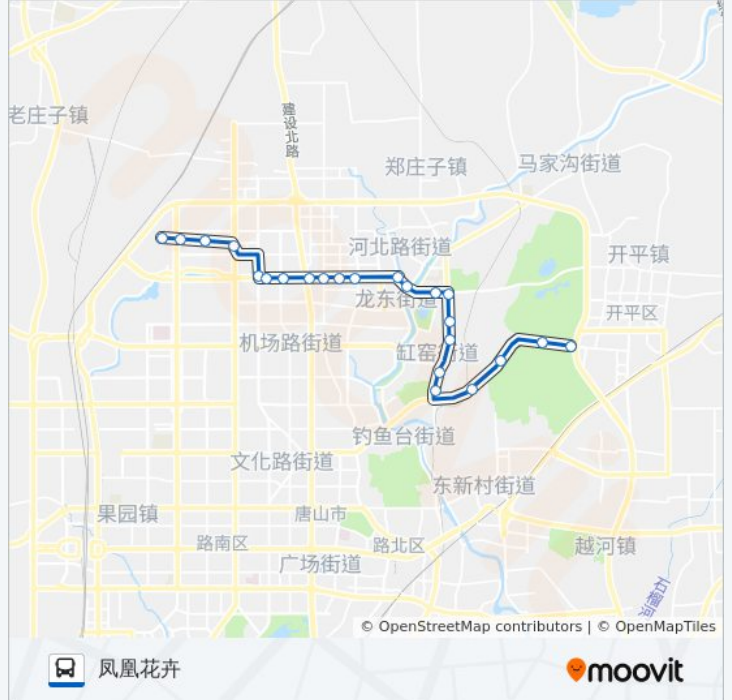

凤凰花卉

方向: 青龙湖

23 站

[查看时间表](#)

凤凰花卉

半钢

鸿达公司

高各庄油库

冶金矿山

工业技术学院

唐山汽车学校

弯道山家具总汇

78号小区

七十七号小区

龙华楼

龙华道河茵路口

唐河青龙河指挥部

都市花园

龙华道火炬路口

龙华道建设路口

龙华道华岩路口

理工大学北校区

公交游4路的时间表

往青龙湖方向的时间表

星期一	06:50 - 19:20
星期二	06:50 - 19:20
星期三	06:50 - 19:20
星期四	06:50 - 19:20
星期五	06:50 - 19:20
星期六	06:50 - 19:20
星期日	06:50 - 19:20

公交游4路的信息

方向: 青龙湖

站点数量: 23

行车时间: 38 分

途经站点: