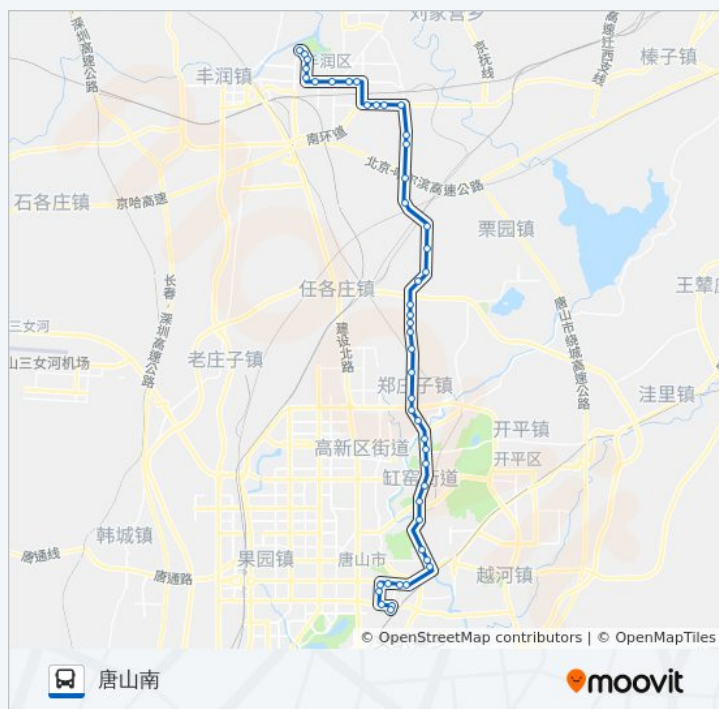

### 公交102路的时间表

往唐山南方向的时间表

星期一	05:40 - 20:00
星期二	05:40 - 20:00
星期三	05:40 - 20:00
星期四	05:40 - 20:00
星期五	05:40 - 20:00

星期六

05:40 - 20:00

星期日

05:40 - 20:00

### 公交102路的信息

方向: 唐山南

站点数量: 47

行车时间: 77 分

途经站点:

新城道口

北方购物

丰润三小区