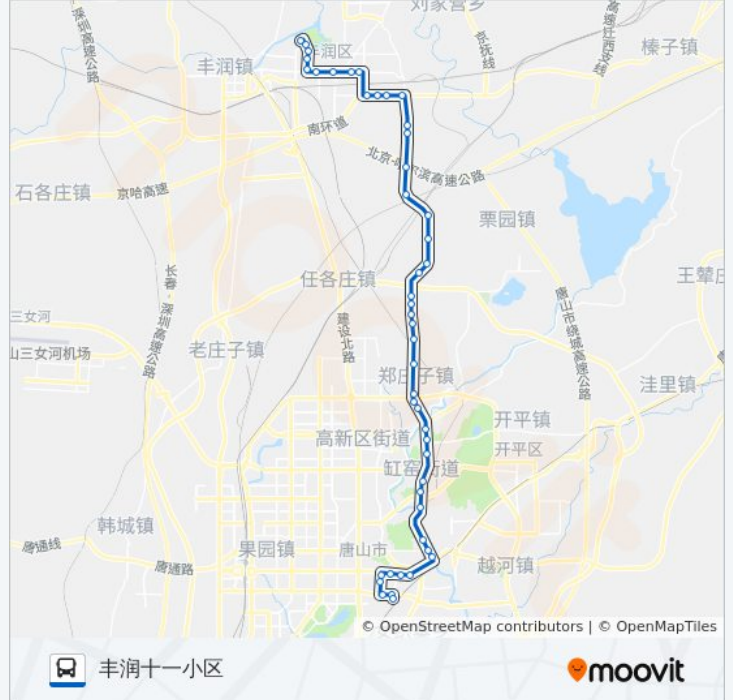

北方购物

新城道口

七小区

丰润土地局

十一小区(临时站)

丰润十一小区

方向: 唐山南

47 站

### 公交102路的信息

方向: 唐山南

站点数量: 47

行车时间: 77 分

途经站点:

新城道口

北方购物

丰润三小区