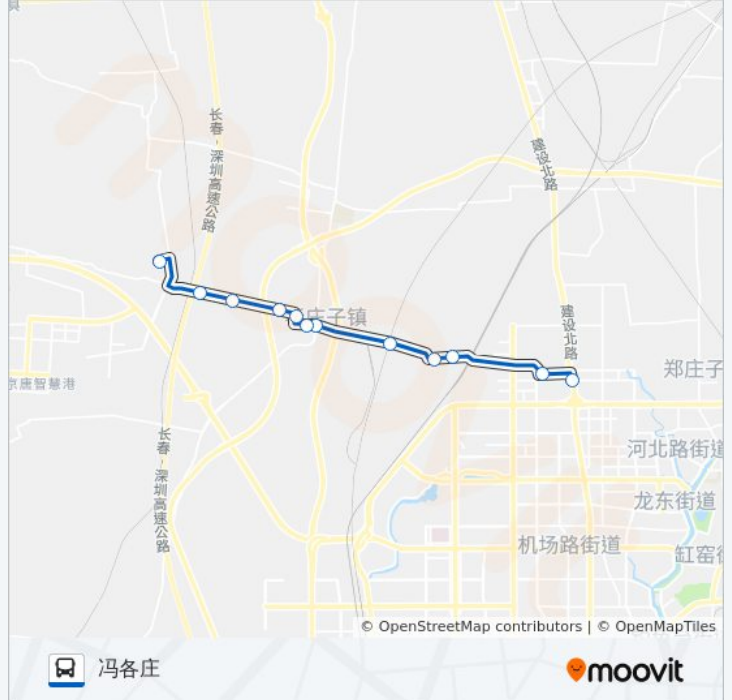

🚏 107路

冯各庄

下载App

公交107((冯各庄))共有2条行车路线。工作日的服务时间为：

(1) 冯各庄: 06:00 - 18:30(2) 北郊枢纽: 06:00 - 18:30

使用Moovit找到公交107路离你最近的站点，以及公交107路下车车的到站时间。

方向: 冯各庄

12站

[查看时间表](#)

北郊枢纽站

孙家庄

詹官屯

詹官屯西

新村

老庄子镇

老庄子村东

老庄子村西

王庄子

七王庄

冯各庄东

冯各庄

公交107路的时间表

往冯各庄方向的时间表

星期一	06:00 - 18:30
星期二	06:00 - 18:30
星期三	06:00 - 18:30
星期四	06:00 - 18:30
星期五	06:00 - 18:30
星期六	06:00 - 18:30
星期日	06:00 - 18:30

公交107路的信息

方向: 冯各庄

站点数量: 12

行车时间: 21 分

途经站点:

方向: 北郊枢纽

12 站

[查看时间表](#)