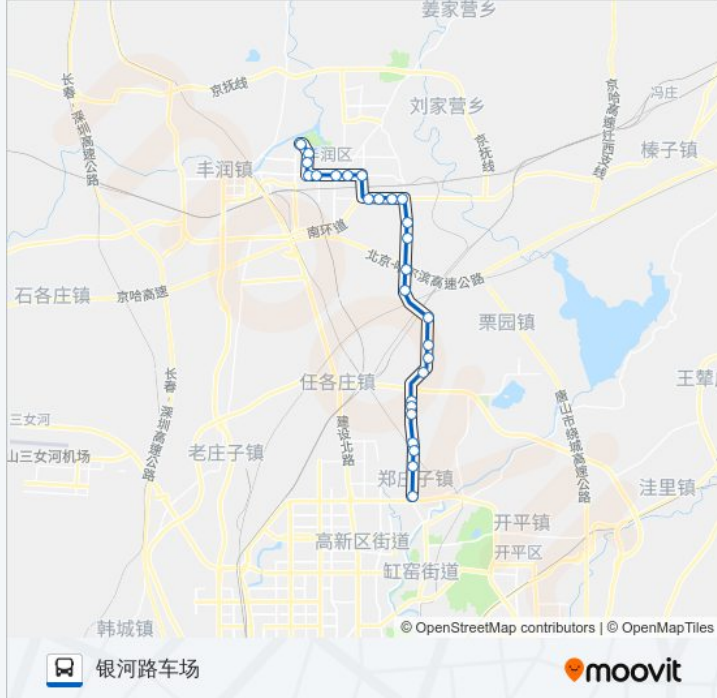

### 公交110路的信息

方向: 二十一小区

站点数量: 20

行车时间: 34分

途经站点:

## 公交110路的信息

方向: 银河路车场

站点数量: 27

行车时间: 52 分

途经站点:

安庄子北

安庄子

郑庄子

沥青厂

钢材市场

唐钢二炼铁

唐钢二炼铁

二瓷

银河路车场

你可以在moovitapp.com下载公交110路的PDF时间表和线路图。使用[Moovit应用程序](#)查询唐山的实时公交、列车时刻表以及公共交通出行指南。

[关于Moovit](#) · [MaaS解决方案](#) · [城市列表](#) · [Moovit社区](#)

© 2024 Moovit - 保留所有权利