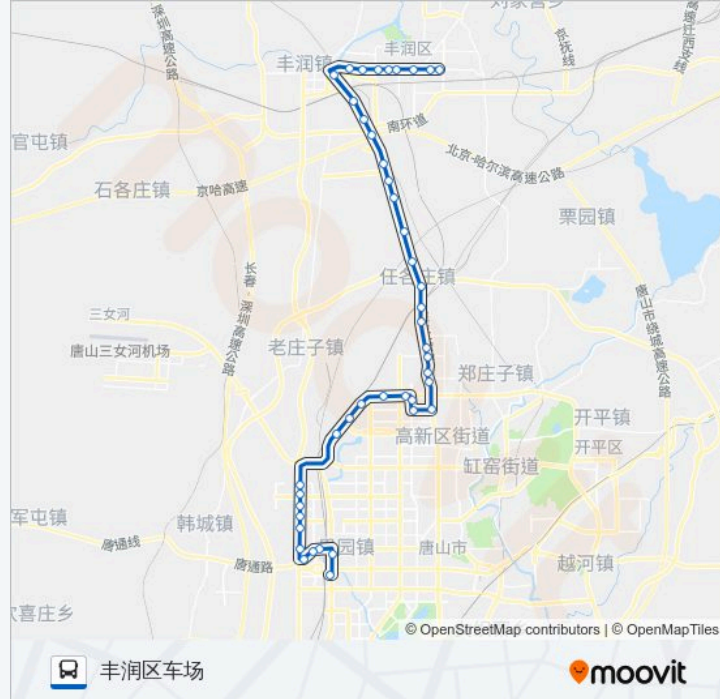

公交112路的信息

方向: 丰润区车场

站点数量: 43

行车时间: 80 分

途经站点:

收费站

刘家洼

唐山德生防水

恒益馨苑小区

开尔尚城家园

丰润汽车站

西关

东关

燕山路

团结路口

北方购物

丰润三小区

华新

丰润区车场

方向: 唐山

41 站

[查看时间表](#)

丰润区车场

华新

丰润三小区

北方购物

团结路口

燕山路

东关

公交112路的时间表

往唐山方向的时间表

星期一	05:20 - 22:00
星期二	05:20 - 22:00
星期三	05:20 - 22:00
星期四	05:20 - 22:00
星期五	05:20 - 22:00
星期六	05:20 - 22:00
星期日	05:20 - 22:00