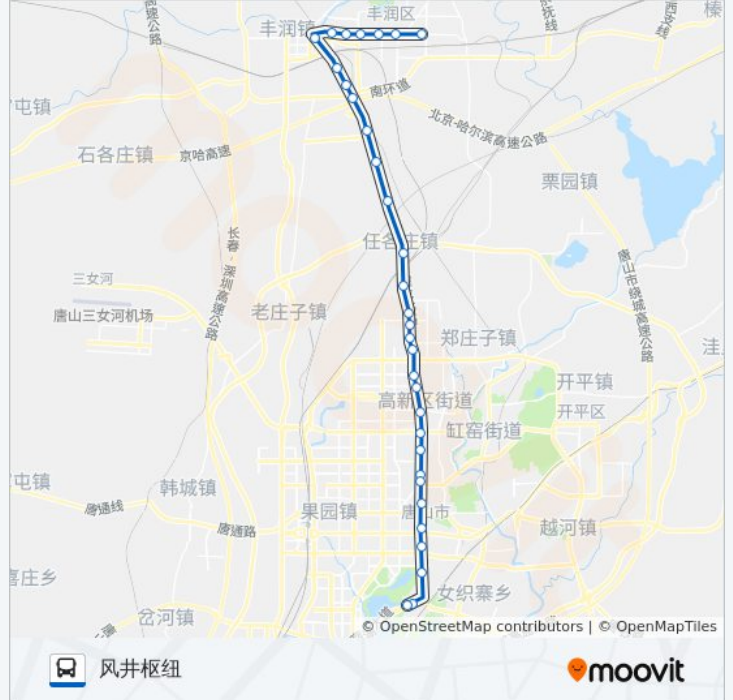

[查看时间表](#)

风井枢纽站
唐山矿风井
南湖公园
大钊公园
百货大楼
煤医道口
供电局
宾馆
中信建北支行
远洋城
颐高数码广场
广播电视报社
大陆家居
北郊枢纽站
新城子现代4s店
收费站
刘家洼
唐山德生防水
任各庄
乡居假日
大杨庄
八里庄

公交114路的时间表

往丰润区车场方向的时间表

星期一	05:20 - 22:00
星期二	05:20 - 22:00
星期三	05:20 - 22:00
星期四	05:20 - 22:00
星期五	05:20 - 22:00
星期六	05:20 - 22:00
星期日	05:20 - 22:00

公交114路的信息

方向: 丰润区车场

站点数量: 32

行车时间: 65分

途经站点:

北郊枢纽站

大陆家居

广播电视报社

颐高数码广场

远洋城

中信建北支行

宾馆

供电局

煤医道口

百货大楼

大钊公园

南湖公园

唐山矿风井

风井枢纽站

你可以在moovitapp.com下载公交114路的PDF时间表和线路图。使用[Moovit应用程序](#)查询唐山的实时公交、列车时刻表以及公共交通出行指南。

[关于Moovit](#) · [MaaS解决方案](#) · [城市列表](#) · [Moovit社区](#)

© 2024 Moovit - 保留所有权利

查看实时到站时间