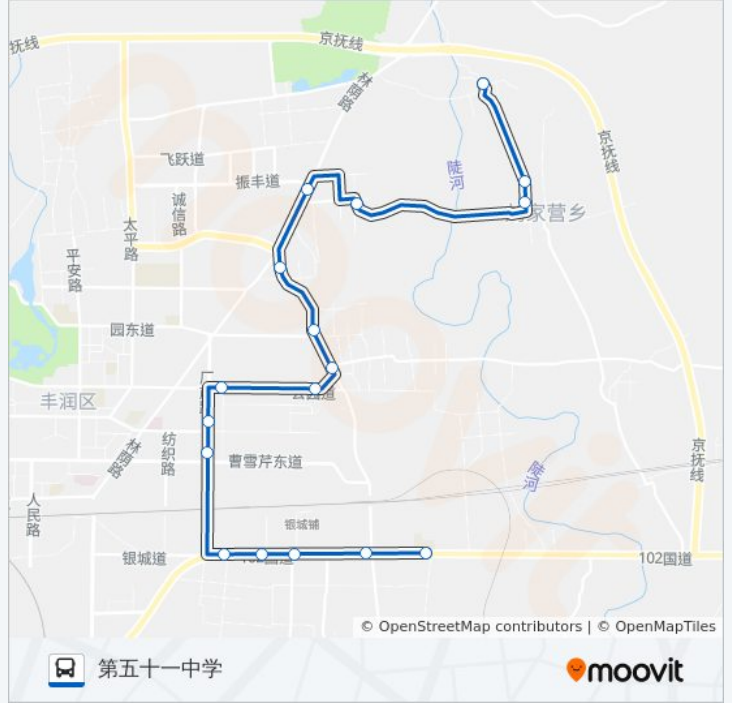

公交115路的信息

方向: 东杨家营

站点数量: 17

行车时间: 29 分

途经站点:

方向: 第五十一中学

17 站

[查看时间表](#)

- 东杨家营
- 后刘家营
- 刘家营
- 贾家洼
- 刘家营路口
- 北大树
- 中大树
- 前大树
- 轻机厂
- 体育场
- 南厂西门
- 丰润区车场
- 北陈庄
- 二十二冶
- 李庄子
- 银河路北口
- 第五十一中学

### 公交115路的时间表

往第五十一中学方向的时间表

星期一	06:00 - 17:30
星期二	06:00 - 17:30
星期三	06:00 - 17:30
星期四	06:00 - 17:30
星期五	06:00 - 17:30
星期六	06:00 - 17:30
星期日	06:00 - 17:30

### 公交115路的信息

方向: 第五十一中学

站点数量: 17

行车时间: 29 分

途经站点:

你可以在moovitapp.com下载公交115路的PDF时间表和线路图。使用[Moovit应用程序](#)查询唐山的实时公交、列车时刻表以及公共交通出行指南。

[关于Moovit](#) · [MaaS解决方案](#) · [城市列表](#) · [Moovit社区](#)

© 2024 Moovit - 保留所有权利