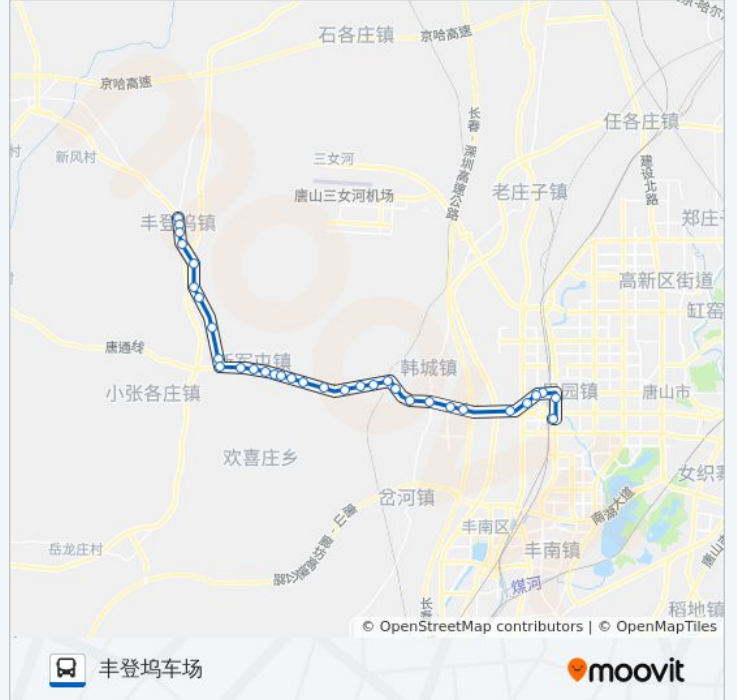

公交116路的信息

方向: 丰登坞车场

站点数量: 33

行车时间: 59 分

途经站点:

税务所

胡庄

张秀庄

方向: 唐山

33 站

[查看时间表](#)

丰登坞车场

金水花苑

丰登坞镇政府

大正庄

于辛庄

新新家园

交警队

王道庄

山王寨

小荣各庄

公交116路的时间表

往唐山方向的时间表

星期一	06:00 - 20:00
星期二	06:00 - 20:00
星期三	06:00 - 20:00
星期四	06:00 - 20:00
星期五	06:00 - 20:00
星期六	06:00 - 20:00
星期日	06:00 - 20:00

公交116路的信息

方向: 唐山

站点数量: 33

行车时间: 60 分

途经站点:

西欢坨

东欢坨西道口

东欢坨