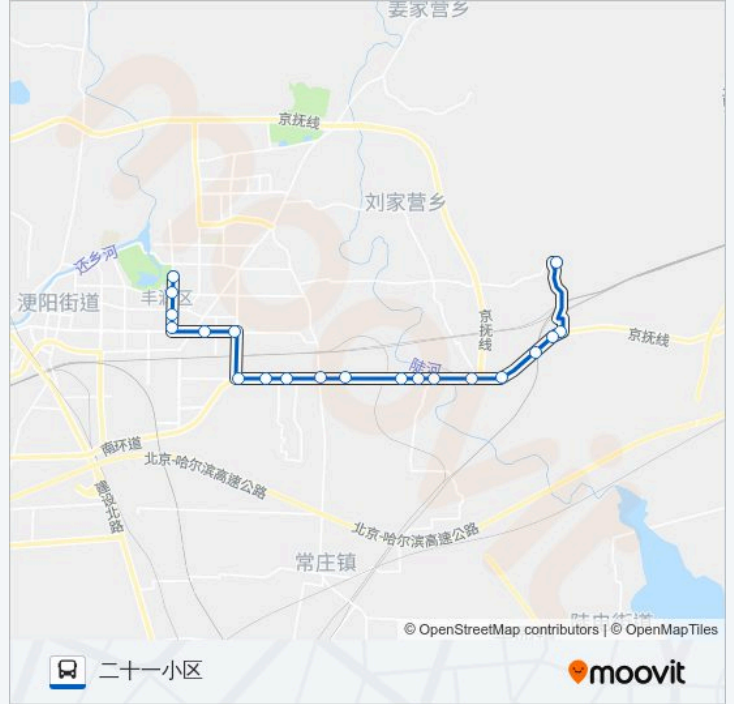

### 方向: 二十一小区

20 站

[查看时间表](#)

- 李家沟
- 辛庄子道口
- 曹庄子
- 铁城坎
- 上尤各庄
- 坡子
- 国持营
- 国持营西
- 板桥
- 第五十一中学
- 银河路北口
- 李庄子
- 二十二冶
- 北陈庄
- 丰润区车场
- 华新
- 三小区
- 丰润区政府
- 早市
- 二十一小区

### 公交117路的信息

方向: 二十一小区

站点数量: 20

行车时间: 33 分

途经站点:

**方向: 李家沟**

20 站

[查看时间表](#)

- 二十一小区
- 早市
- 丰润区政府
- 三小区
- 华新
- 丰润区车场
- 北陈庄
- 二十二冶
- 李庄子
- 银河路北口
- 第五十一中学
- 板桥
- 国持营西
- 国持营
- 坡子
- 上尤各庄
- 铁城坎
- 曹庄子

**公交117路的时间表**

往李家沟方向的时间表

星期一	06:00 - 17:00
星期二	06:00 - 17:00
星期三	06:00 - 17:00
星期四	06:00 - 17:00
星期五	06:00 - 17:00
星期六	06:00 - 17:00
星期日	06:00 - 17:00

**公交117路的信息**

方向: 李家沟

站点数量: 20

行车时间: 32 分

途经站点:

辛庄子道口

李家沟

你可以在moovitapp.com下载公交117路的PDF时间表和线路图。使用Moovit应用程序查询唐山的实时公交、列车时刻表以及公共交通出行指南。