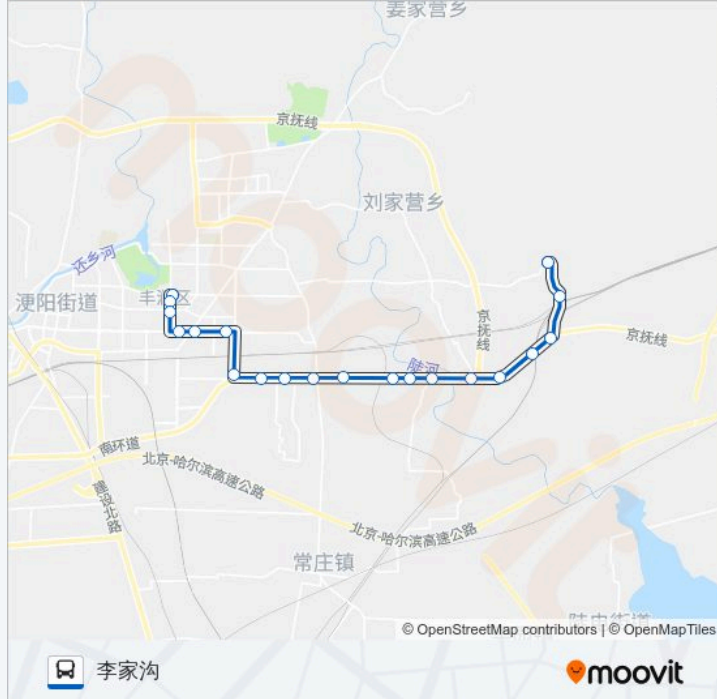

### 公交117路的信息

方向: 二十一小区

站点数量: 20

行车时间: 33 分

途经站点:

**方向: 李家沟**

20 站

[查看时间表](#)

- 二十一小区
- 早市
- 丰润区政府
- 三小区
- 华新
- 丰润区车场
- 北陈庄
- 二十二冶
- 李庄子
- 银河路北口
- 第五十一中学
- 板桥
- 国持营西
- 国持营
- 坡子
- 上尤各庄
- 铁城坎
- 曹庄子

**公交117路的时间表**

往李家沟方向的时间表

星期一	06:00 - 17:00
星期二	06:00 - 17:00
星期三	06:00 - 17:00
星期四	06:00 - 17:00
星期五	06:00 - 17:00
星期六	06:00 - 17:00
星期日	06:00 - 17:00

**公交117路的信息**

方向: 李家沟

站点数量: 20

行车时间: 32 分

途经站点:

辛庄子道口

李家沟

你可以在moovitapp.com下载公交117路的PDF时间表和线路图。使用Moovit应用程序查询唐山的实时公交、列车时刻表以及公共交通出行指南。

© 2024 Moovit - 保留所有权利