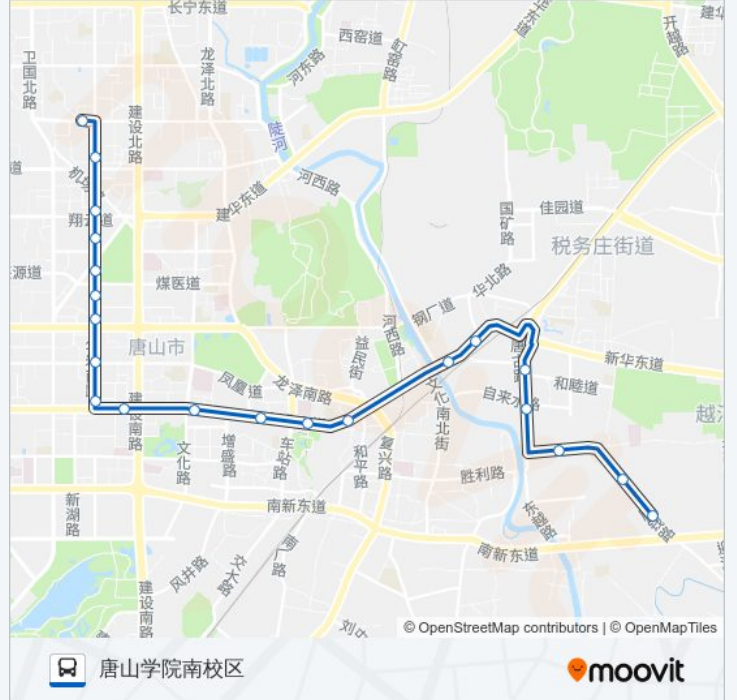

17路支

传染病院

下载App

公交17支((传染病院))共有2条行车路线。工作日的服务时间为：

(1) 传染病院: 06:30 - 17:30(2) 唐山学院南校区: 06:30 - 17:30

使用Moovit找到公交17路支离你最近的站点，以及公交17路支下车班的到站时间。

方向: 传染病院

21 站

棉纺路口

税务庄

汇力公司

越河乡政府

罗各庄道口

传染病院

公交17路支的时间表

往传染病院方向的时间表

[查看时间表](#)

- 传染病院
- 罗各庄道口
- 越河乡政府
- 汇力公司
- 税务庄
- 棉纺路口
- 新华桥
- 建国路
- 路北区委区政府
- 矿务局
- 广场
- 世博广场
- 新华道口
- 公交总公司
- 红十字妇产医院
- 第九医院
- 体育场
- 富康道口

公交17路支的时间表

往唐山学院南校区方向的时间表

星期一	06:30 - 17:30
星期二	06:30 - 17:30
星期三	06:30 - 17:30
星期四	06:30 - 17:30
星期五	06:30 - 17:30
星期六	06:30 - 17:30
星期日	06:30 - 17:30

公交17路支的信息

方向: 唐山学院南校区

站点数量: 21

行车时间: 33 分

途经站点:

唐山燃气集团

十二中

唐山学院南校区