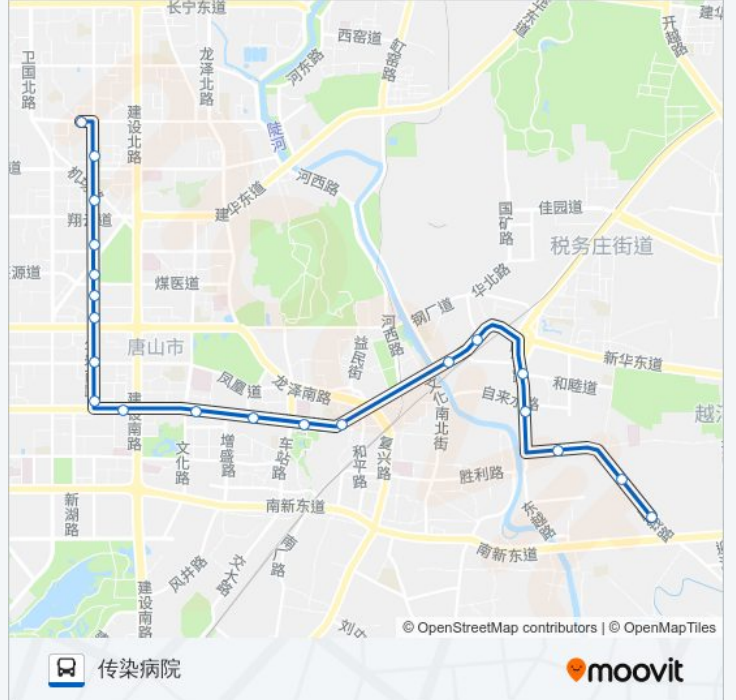

棉纺路口

税务庄

汇力公司

越河乡政府

罗各庄道口

传染病院

公交17路支的时间表

往传染病院方向的时间表

星期一	06:30 - 17:30
星期二	06:30 - 17:30
星期三	06:30 - 17:30
星期四	06:30 - 17:30
星期五	06:30 - 17:30
星期六	06:30 - 17:30
星期日	06:30 - 17:30

公交17路支的信息

方向: 传染病院

站点数量: 21

行车时间: 32 分

途经站点:

方向: 唐山学院南校区

21 站

[查看时间表](#)

- 传染病院
- 罗各庄道口
- 越河乡政府
- 汇力公司
- 税务庄
- 棉纺路口
- 新华桥
- 建国路
- 路北区委区政府
- 矿务局
- 广场
- 世博广场
- 新华道口
- 公交总公司
- 红十字妇产医院
- 第九医院
- 体育场
- 富康道口

公交17路支的时间表

往唐山学院南校区方向的时间表

星期一	06:30 - 17:30
星期二	06:30 - 17:30
星期三	06:30 - 17:30
星期四	06:30 - 17:30
星期五	06:30 - 17:30
星期六	06:30 - 17:30
星期日	06:30 - 17:30

公交17路支的信息

方向: 唐山学院南校区

站点数量: 21

行车时间: 33 分

途经站点:

唐山燃气集团

十二中

唐山学院南校区