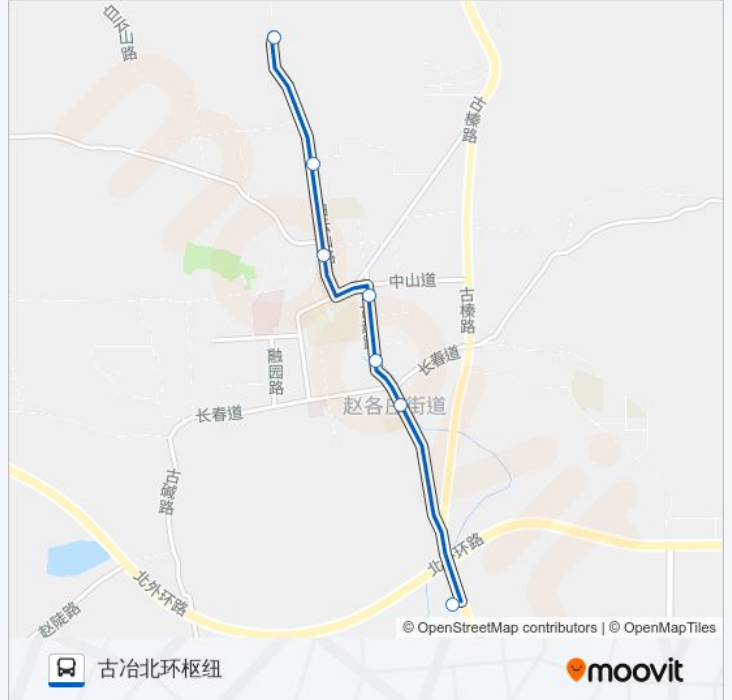

[查看时间表](#)

开滦化工公司

东北区派出所

东北区市场

东北区工房

新工房

赵各庄

古冶北环枢纽站

公交202路的时间表

往古冶北环枢纽方向的时间表

星期一	05:20 - 20:10
星期二	05:20 - 20:10
星期三	05:20 - 20:10
星期四	05:20 - 20:10
星期五	05:20 - 20:10
星期六	05:20 - 20:10
星期日	05:20 - 20:10

公交202路的信息

方向: 古冶北环枢纽

站点数量: 7

行车时间: 9分

途经站点:

方向: 开滦化工公司

7 站

[查看时间表](#)

古冶北环枢纽站

赵各庄

新工房

东北区工房

东北区市场

东北区派出所

开滦化工公司

公交202路的时间表

往开滦化工公司方向的时间表

星期一	05:20 - 20:10
星期二	05:20 - 20:10
星期三	05:20 - 20:10
星期四	05:20 - 20:10
星期五	05:20 - 20:10
星期六	05:20 - 20:10
星期日	05:20 - 20:10

公交202路的信息

方向: 开滦化工公司

站点数量: 7