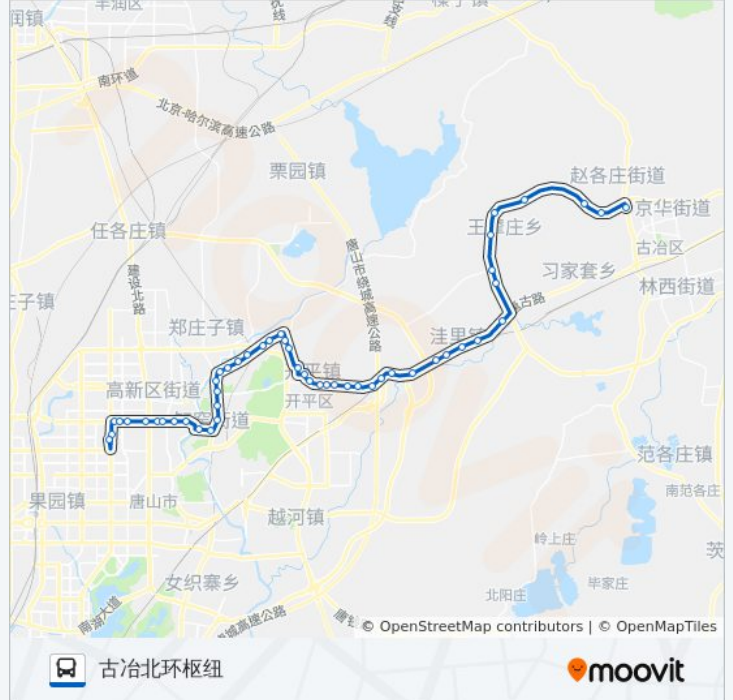

公交207((古冶北环枢纽))共有2条行车路线。工作日的服务时间为：

(1) 古冶北环枢纽: 06:00 - 21:30(2) 蓝天楼: 05:20 - 18:40

使用Moovit找到公交207路离你最近的站点，以及公交207路下车班的到站时间。

方向: 古冶北环枢纽

50 站

[查看时间表](#)

- 蓝天楼
- 瑞莎学院1号
- 长宁道学院路口
- 祥荣里
- 祥丰里
- 远洋城
- 部西里
- 嘉美广场
- 诚成尚品
- 长宁桥
- 五号小区
- 工业技术学院
- 唐山汽车学校
- 湾道山家居总汇
- 东窑
- 锅炉厂
- 河北桥
- 华美陶瓷
- 一瓷厂
- 屈庄大桥
- 屈庄
- 马矿新区

公交207路的时间表

往古冶北环枢纽方向的时间表

星期一	06:00 - 21:30
星期二	06:00 - 21:30
星期三	06:00 - 21:30
星期四	06:00 - 21:30
星期五	06:00 - 21:30
星期六	06:00 - 21:30
星期日	06:00 - 21:30

公交207路的信息

方向: 古冶北环枢纽

站点数量: 50

行车时间: 85 分

途经站点:

- 马砖
- 新工村
- 马路村
- 体育场
- 东山工房
- 开平北环路
- 开平温州商城
- 北环路东口
- 一街西口
- 一街东口
- 新生耐火材料厂
- 国亮公司
- 帅甲河
- 东方耐火公司
- 后营
- 夏庄
- 周家桥
- 洼里
- 第一水泥厂
- 玖龙驾校
- 白道子
- 太古庄道口
- 王鞏庄
- 崔尹庄收费站
- 石佛寺
- 西菜地
- 南菜地
- 古冶北环枢纽站

方向: 蓝天楼

50 站

[查看时间表](#)

古冶北环枢纽站

公交207路的时间表

往蓝天楼方向的时间表

星期一	05:20 - 18:40
星期二	05:20 - 18:40

南菜地
 西菜地
 石佛寺
 崔尹庄收费站
 王犂庄
 太古庄道口
 白道子
 玖龙驾校
 第一水泥厂
 洼里
 周家桥
 夏庄
 后营
 东方耐火公司
 帅甲河
 国亮公司
 新生耐火材料厂
 一街东口
 一街西口
 北环路东口
 开平温州商城
 开平北环路
 东山工房
 体育场
 马路村
 新工村
 马砖
 马矿新区
 屈庄
 屈庄大桥
 一瓷厂
 华美陶瓷
 河北桥