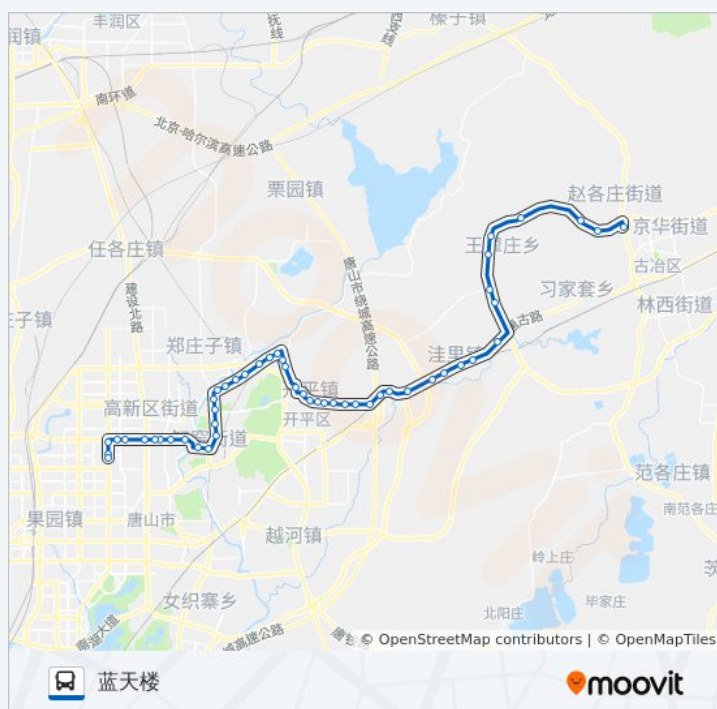

公交207路的时间表

往古冶北环枢纽方向的时间表

星期一	06:00 - 21:30
星期二	06:00 - 21:30
星期三	06:00 - 21:30
星期四	06:00 - 21:30
星期五	06:00 - 21:30
星期六	06:00 - 21:30
星期日	06:00 - 21:30

公交207路的信息

方向: 古冶北环枢纽

站点数量: 50

行车时间: 85 分

途经站点:

50 站

[查看时间表](#)

古冶北环枢纽站

公交207路的时间表

往蓝天楼方向的时间表

星期一	05:20 - 18:40
星期二	05:20 - 18:40

南菜地
 西菜地
 石佛寺
 崔尹庄收费站
 王犂庄
 太古庄道口
 白道子
 玖龙驾校
 第一水泥厂
 洼里
 周家桥
 夏庄
 后营
 东方耐火公司
 帅甲河
 国亮公司
 新生耐火材料厂
 一街东口
 一街西口
 北环路东口
 开平温州商城
 开平北环路
 东山工房
 体育场
 马路村
 新工村
 马砖
 马矿新区
 屈庄
 屈庄大桥
 一瓷厂
 华美陶瓷
 河北桥

星期三	05:20 - 18:40
星期四	05:20 - 18:40
星期五	05:20 - 18:40
星期六	05:20 - 18:40
星期日	05:20 - 18:40

公交207路的信息

方向: 蓝天楼

站点数量: 50

行车时间: 85 分

途经站点:

锅炉厂

东窑