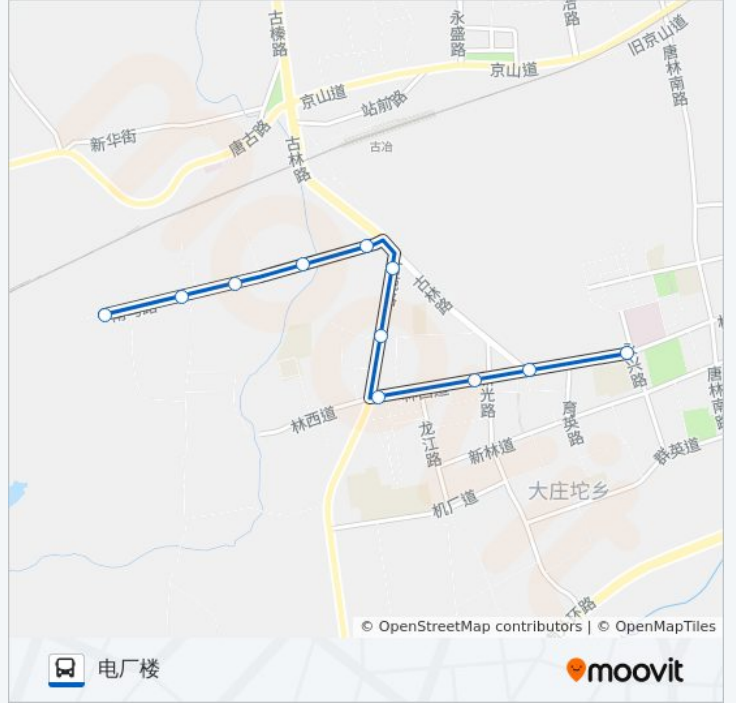

📍 209路

华瑞康居小区

下载App

公交209((华瑞康居小区))共有2条行车路线。工作日的服务时间为：

(1) 华瑞康居小区: 06:00 - 19:00(2) 电厂楼: 06:00 - 19:00

使用Moovit找到公交209路离你最近的站点，以及公交209路下车班的到站时间。

方向: 华瑞康居小区

16 站

华瑞康居小区

公交209路的时间表

往华瑞康居小区方向的时间表

星期一	06:00 - 19:00
星期二	06:00 - 19:00
星期三	06:00 - 19:00
星期四	06:00 - 19:00
星期五	06:00 - 19:00
星期六	06:00 - 19:00
星期日	06:00 - 19:00

公交209路的信息

方向: 华瑞康居小区

站点数量: 16

行车时间: 21 分

绿野小区

烟子池

华瑞新城

土产库

西工房

商城路北口

电厂楼

公交209路的时间表

往电厂楼方向的时间表

星期一	06:00 - 19:00
星期二	06:00 - 19:00
星期三	06:00 - 19:00
星期四	06:00 - 19:00
星期五	06:00 - 19:00
星期六	06:00 - 19:00
星期日	06:00 - 19:00

公交209路的信息

方向: 电厂楼

站点数量: 11

行车时间: 13 分

途经站点:

你可以在moovitapp.com下载公交209路的PDF时间表和线路图。使用[Moovit应用程序](#)查询唐山的实时公交、列车时刻表以及公共交通出行指南。