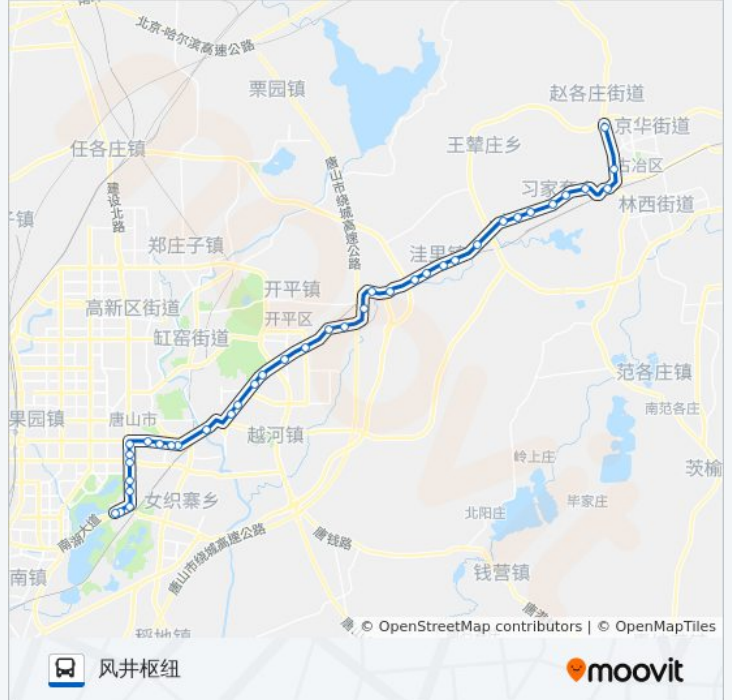

公交210((古冶北环枢纽))共有2条行车路线。工作日的服务时间为：

(1) 古冶北环枢纽: 05:20 - 19:27(2) 风井枢纽: 05:20 - 19:27

使用Moovit找到公交210路离你最近的站点，以及公交210路下车车的到站时间。

方向: 古冶北环枢纽

38 站

[查看时间表](#)

- 风井枢纽站
- 唐山矿风井
- 岳各庄街口
- 唐山植物园
- 南湖公园
- 南新道口
- 大钊公园
- 世博广场东
- 广场
- 矿务局
- 路北区委区政府
- 建国路
- 新华桥
- 税钢小区
- 税东小区
- 晨曦机械
- 八里庄
- 新苑路道口
- 开平
- 水址工房
- 宏忠集团
- 帅甲河

公交210路的时间表

往古冶北环枢纽方向的时间表

星期一	05:20 - 19:27
星期二	05:20 - 19:27
星期三	05:20 - 19:27
星期四	05:20 - 19:27
星期五	05:20 - 19:27
星期六	05:20 - 19:27
星期日	05:20 - 19:27

公交210路的信息

方向: 古冶北环枢纽

站点数量: 38

行车时间: 76 分

途经站点:

- 夏庄
- 后营
- 东方耐火公司
- 帅甲河
- 宏忠集团
- 水址工房
- 开平
- 新苑路道口
- 八里庄
- 晨曦机械
- 税东小区
- 税钢小区
- 新华桥
- 建国路
- 路北区委区政府
- 矿务局
- 广场
- 世博广场东
- 大钊公园
- 南新道口
- 南湖公园
- 唐山植物园
- 岳各庄街口
- 唐山矿风井
- 风井枢纽站

你可以在moovitapp.com下载公交210路的PDF时间表和线路图。使用[Moovit应用程序](#)查询唐山的实时公交、列车时刻表以及公共交通出行指南。