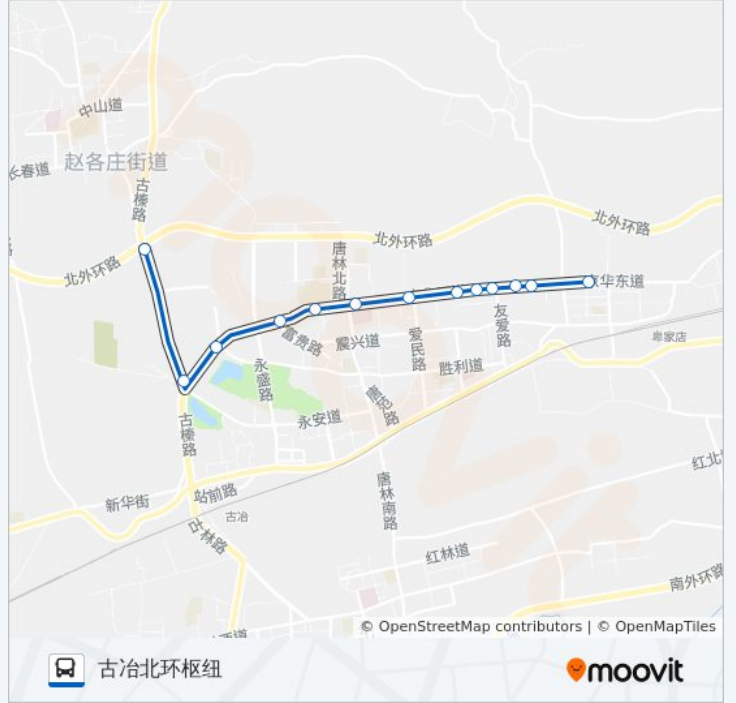

公交211((古冶北环枢纽))共有2条行车路线。工作日的服务时间为：

(1) 古冶北环枢纽: 05:20 - 20:40(2) 桥北社区: 05:40 - 20:40

使用Moovit找到公交211路离你最近的站点，以及公交211路下车班的到站时间。

方向: 古冶北环枢纽

13 站

[查看时间表](#)

- 变电站
- 八瓷厂
- 卑家店大集
- 化工厂
- 七〇〇七
- 卑家店车场
- 启新工房
- 第三医院
- 开滦二中
- 北范各庄
- 卫生监督所
- 北寺公园
- 古冶北环枢纽站

公交211路的时间表

往古冶北环枢纽方向的时间表

星期一	05:20 - 20:40
星期二	05:20 - 20:40
星期三	05:20 - 20:40
星期四	05:20 - 20:40
星期五	05:20 - 20:40
星期六	05:20 - 20:40
星期日	05:20 - 20:40

公交211路的信息

方向: 古冶北环枢纽

站点数量: 13

行车时间: 18 分

途经站点:

方向: 桥北社区

14 站

[查看时间表](#)

古冶北环枢纽站
 北寺公园
 卫生监督所
 北范各庄
 开滦二中
 第三医院
 启新工房
 卑家店车场
 七〇〇七
 化工厂
 卑家店大集
 八瓷厂
 变电站
 桥北社区

公交211路的时间表

往桥北社区方向的时间表

星期一	05:40 - 20:40
星期二	05:40 - 20:40
星期三	05:40 - 20:40
星期四	05:40 - 20:40
星期五	05:40 - 20:40
星期六	05:40 - 20:40
星期日	05:40 - 20:40

公交211路的信息

方向: 桥北社区

站点数量: 14

行车时间: 23 分

途经站点:

你可以在moovitapp.com下载公交211路的PDF时间表和线路图。使用[Moovit应用程序](#)查询唐山的实时公交、列车时刻表以及公共交通出行指南。

[关于Moovit](#) · [MaaS解决方案](#) · [城市列表](#) · [Moovit社区](#)

© 2024 Moovit - 保留所有权利