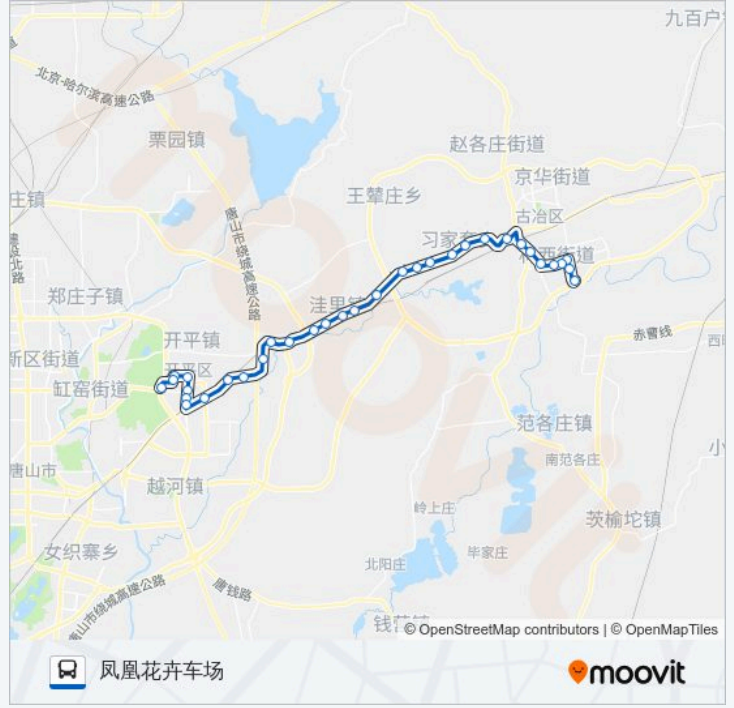

公交220路的时间表

往凤凰花卉车场方向的时间表

星期日	06:00 - 18:00
星期一	06:00 - 18:00
星期二	06:00 - 18:00
星期三	06:00 - 18:00
星期四	06:00 - 18:00
星期五	06:00 - 18:00
星期六	06:00 - 18:00

公交220路的信息

方向: 凤凰花卉车场

站点数量: 33

行车时间: 62 分

途经站点:

- 洼里
- 周家桥
- 夏庄
- 后营
- 东方耐火公司
- 帅甲河
- 宏忠集团
- 水址工房
- 开平
- 新苑路道口
- 开平新华超市
- 新苑路
- 开平区政府
- 开平五街
- 新开路中兴道口
- 凤凰花卉车场

你可以在moovitapp.com下载公交220路的PDF时间表和线路图。使用Moovit应用程序查询唐山的实时公交、列车时刻表以及公共交通出行指南。

© 2024 Moovit - 保留所有权利