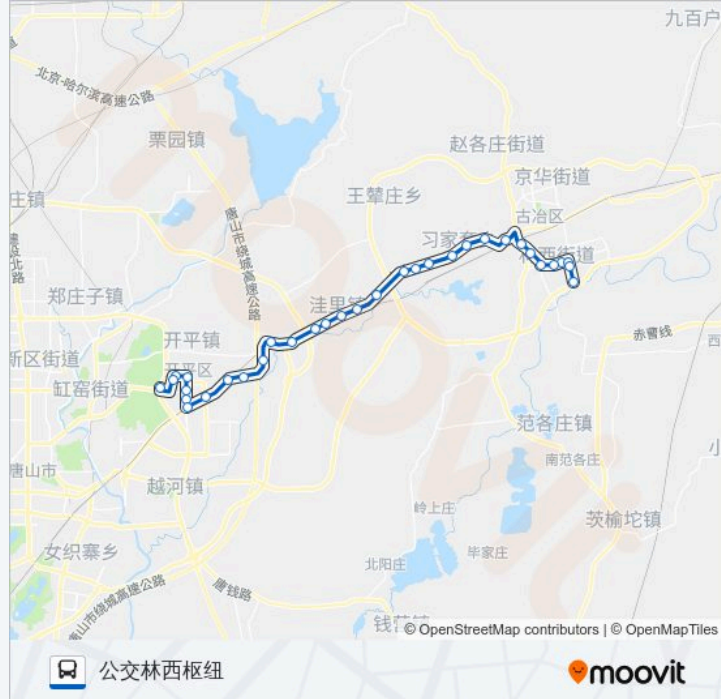

公交220路的时间表

往公交林西枢纽方向的时间表

星期日	06:00 - 18:00
星期一	06:00 - 18:00
星期二	06:00 - 18:00
星期三	06:00 - 18:00
星期四	06:00 - 18:00
星期五	06:00 - 18:00
星期六	06:00 - 18:00

公交220路的信息

方向: 公交林西枢纽

站点数量: 33

行车时间: 63 分

途经站点:

申氏集团

黄坨

西工房

古冶妇儿医院

古冶区交通局

烟子池

吉庆大厦

电厂楼

开滦林西医院

东小桥

古冶区医院

公交林西枢纽站

方向: 凤凰花卉车场

33 站

[查看时间表](#)

公交林西枢纽站

- 洼里
- 周家桥
- 夏庄
- 后营
- 东方耐火公司
- 帅甲河
- 宏忠集团
- 水址工房
- 开平
- 新苑路道口
- 开平新华超市
- 新苑路
- 开平区政府
- 开平五街
- 新开路中兴道口
- 凤凰花卉车场

你可以在moovitapp.com下载公交220路的PDF时间表和线路图。使用Moovit应用程序查询唐山的实时公交、列车时刻表以及公共交通出行指南。

© 2024 Moovit - 保留所有权利