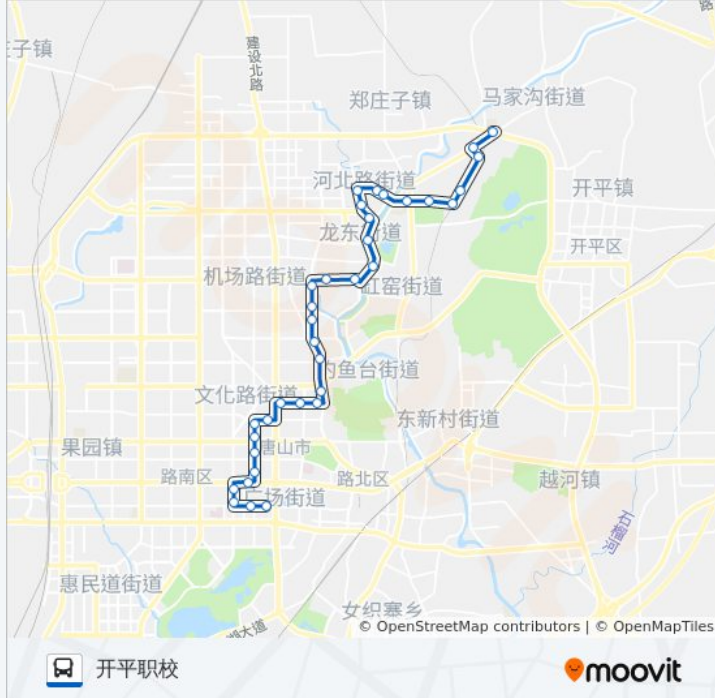

公交36路支线的信息

方向: 开平职校

站点数量: 35

行车时间: 47 分

途经站点:

冀东眼科医院

诚成尚品

长宁桥

任氏公司

上村

缸窑热电厂

屈庄小学

屈庄大桥

开平职校

你可以在moovitapp.com下载公交36路支线的PDF时间表和线路图。使用 [Moovit应用程序](#) 查询唐山的实时公交、列车时刻表以及公共交通出行指南。

[关于Moovit](#) · [MaaS解决方案](#) · [城市列表](#) · [Moovit社区](#)

© 2024 Moovit - 保留所有权利

查看实时到站时间