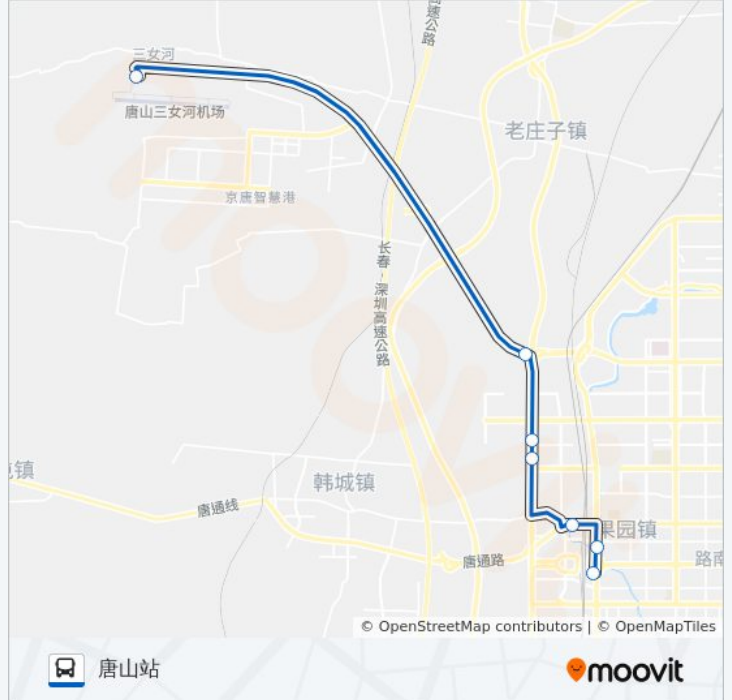

机场专线1路

唐山三女河机场

[以网页模式查看](#)

公交机场专1路((唐山三女河机场))共有2条行车路线。工作日的服务时间为：

(1) 唐山三女河机场: 24小时(2) 唐山站: 24小时

使用Moovit找到公交机场专线1路离你最近的站点，以及公交机场专线1路下车班的到站时间。

方向: 唐山三女河机场

6 站

7 站

[查看时间表](#)

唐山三女河机场

荣川汽车园区

君瑞联合农贸

马驹桥北

刘火新庄

汽车站西站

唐山站

公交机场专线1路的时间表

往唐山站方向的时间表

星期一	24小时
星期二	24小时
星期三	24小时
星期四	24小时
星期五	24小时
星期六	24小时
星期日	24小时

公交机场专线1路的信息

方向: 唐山站

站点数量: 7

行车时间: 20 分

途经站点:

你可以在moovitapp.com下载公交机场专线1路的PDF时间表和线路图。使用[Moovit应用程序](#)查询唐山的实时公交、列车时刻表以及公共交通出行指南。

[关于Moovit](#) · [MaaS解决方案](#) · [城市列表](#) · [Moovit社区](#)

© 2023 Moovit - 版权所有

查看实时到站时间