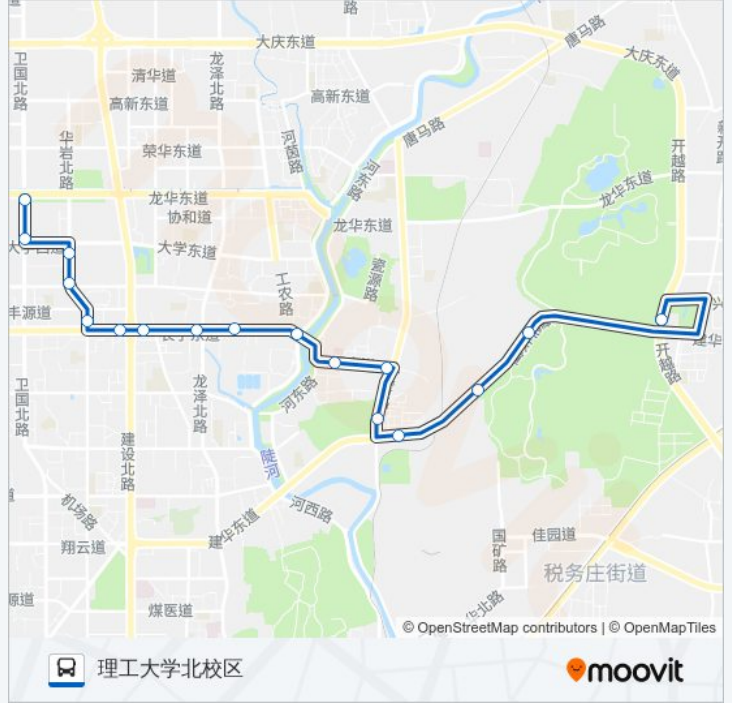

凤凰花卉专线1路

凤凰花卉车场

下载App

公交凤凰花卉专1路((凤凰花卉车场))共有2条行车路线。工作日的服务时间为：

(1) 凤凰花卉车场: 06:00 - 18:00(2) 理工大学北校区: 06:00 - 18:00

使用Moovit找到公交凤凰花卉专线1路离你最近的站点，以及公交凤凰花卉专线1路下车车的到站时间。

方向: 凤凰花卉车场

17站

[查看时间表](#)

理工大学北校区

大学道卫国路口(下行)

大学公寓

付家屯

东方花苑

远洋城

远洋城

行车时间: 23 分

途经站点:

方向: 理工大学北校区

17 站

[查看时间表](#)

- 凤凰花卉车场
- 半钢
- 鸿达公司
- 高各庄油库
- 冶金矿山
- 工业技术学院
- 五号小区
- 长宁桥
- 诚成尚品
- 嘉美广场
- 部西里
- 远洋城
- 东方花苑
- 付家屯
- 大学公寓
- 唐山学院
- 理工大学北校区

公交凤凰花卉专线1路的时间表

往理工大学北校区方向的时间表

星期一	06:00 - 18:00
星期二	06:00 - 18:00
星期三	06:00 - 18:00
星期四	06:00 - 18:00
星期五	06:00 - 18:00
星期六	06:00 - 18:00
星期日	06:00 - 18:00

公交凤凰花卉专线1路的信息

方向: 理工大学北校区

站点数量: 17

行车时间: 23 分

途经站点:

你可以在moovitapp.com下载公交凤凰花卉专线1路的PDF时间表和线路图。使用[Moovit应用程序](#)查询唐山的实时公交、列车时刻表以及公共交通出行指南。