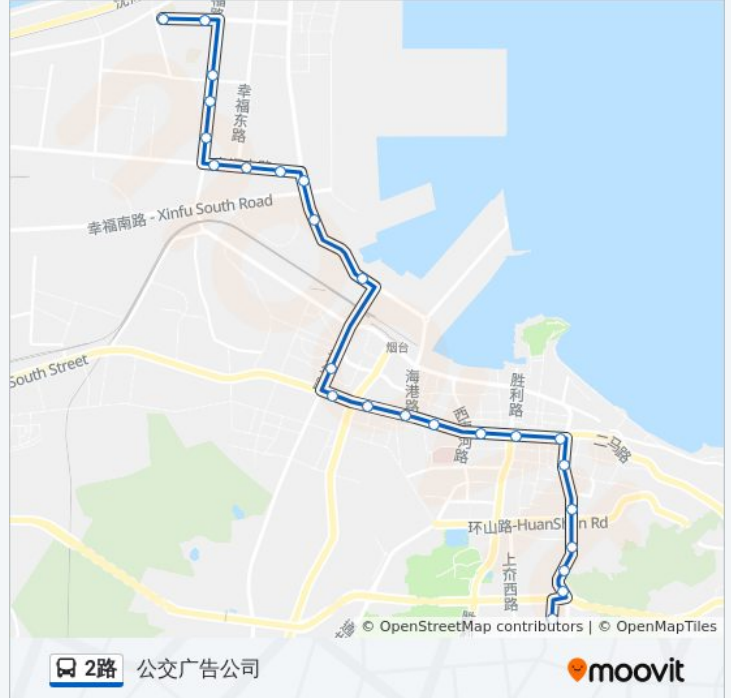

公交2((公交广告公司))共有2条行车路线。工作日的服务时间为：

(1) 公交广告公司: 05:30 - 22:25(2) 祥发小学: 05:30 - 22:25

使用Moovit找到公交2路离你最近的站点，以及公交2路下车的到站时间。

方向: 公交广告公司

25 站

[查看时间表](#)

- 祥发小学
- 祥祯路
- 海港医院
- 幸福五村
- 中医院
- 万华医院
- 阳光批发市场
- 佳信酒店用品公司
- 市石油公司
- 台华食品公司
- 渤海轮渡客运站
- 烟台汽车总站
- 烟台三中
- 工人文化宫
- 烟台中心广场
- 南大街鑫荟金行
- 文化中心
- 兴业银行
- 浦发银行
- 三马路
- 华侨新村
- 迎祥路

公交2路的时间表

往公交广告公司方向的时间表

星期一	05:30 - 22:25
星期二	05:30 - 22:25
星期三	05:30 - 22:25
星期四	05:30 - 22:25
星期五	05:30 - 22:25
星期六	05:30 - 22:25
星期日	05:30 - 22:25

公交2路的信息

方向: 公交广告公司

站点数量: 25

行车时间: 28 分

途经站点:

警备区第二干休所

南迎祥路

公交广告公司

方向: 祥发小学

23 站

[查看时间表](#)

公交广告公司

南迎祥路

警备区第二干休所

迎祥路

华侨新村

三马路

浦发银行

兴业银行

文化中心

南大街鑫荟金行