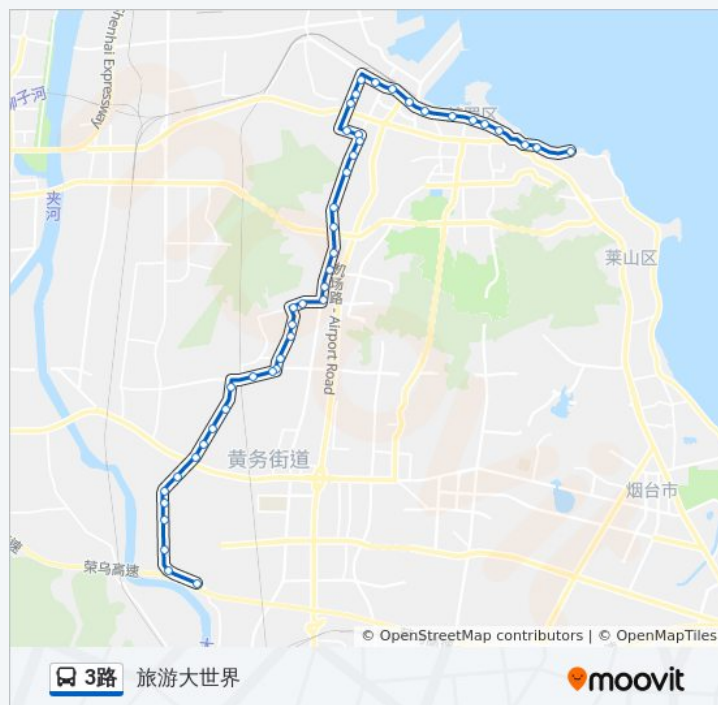

中医世家药品超市(青年路)

烟台芝罘医院

肛肠病医院

建设路

东方巴黎齿科医院

金泉家具广场

三站广场北门

北马路汽车站

火车站

大悦城

烟台市口腔医院

烟台日报社

### 公交3路的信息

方向: 旅游大世界

站点数量: 45

行车时间: 61 分

途经站点:

北极星钟表

张裕博物馆

虹口宾馆

第一海水浴场

旅游大世界

你可以在moovitapp.com下载公交3路的PDF时间表和线路图。使用[Moovit应用程序](#)查询烟台的实时公交、列车时刻表以及公共交通出行指南。

[关于Moovit](#) · [MaaS解决方案](#) · [城市列表](#) · [Moovit社区](#)

© 2024 Moovit - 保留所有权利