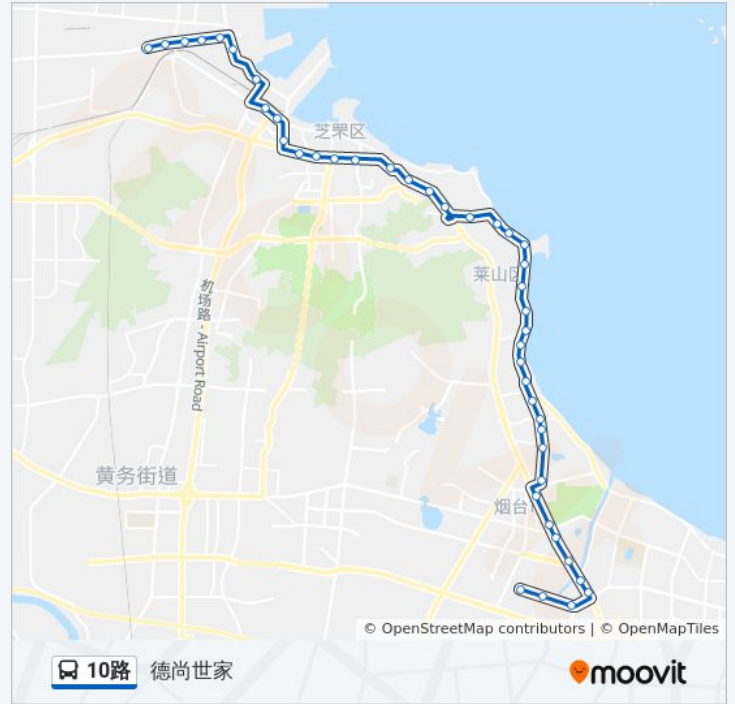

公交10(东方文化市场)共有2条行车路线。工作日的服务时间为：

(1) 东方文化市场: 05:50 - 21:44 (2) 德尚世家: 05:50 - 21:44

使用Moovit找到公交10路离你最近的站点，以及公交10路下车的到站时间。

方向: 东方文化市场

43 站

[查看时间表](#)

- 德尚世家
- 上海滩花园南门
- 双河东路
- 于家滩
- 上海滩花园
- 刘家滩
- 汽车东站
- 广播电视台
- 人力资源市场
- 烟台清泉学校东站
- 烟台大学
- 新世界百货
- 清泉寨
- 山东工商学院
- 黄海城市花园
- 金海岸花园
- 石沟屯
- 新城北街
- 迟家
- 莱山区政府
- 烟台海昌鲸鲨馆
- 第二海水浴场

财会培训中心
 武警总部疗养院
 图书馆
 金沟寨
 东山干休所
 烟台一中
 二马路
 浦发银行
 兴业银行
 文化中心
 振华购物中心
 海港路·名钻行
 火车站
 北马路汽车站
 渤海轮渡客运站
 台华食品公司
 华信家园
 支农里
 合成革小区
 新世界花园
 东方文化市场

方向: 德尚世家

43 站
[查看时间表](#)

东方文化市场
 新世界花园
 合成革小区
 支农里
 华信家园
 台华食品公司
 渤海轮渡客运站
 北马路汽车站

公交10路的时间表

往德尚世家方向的时间表

星期一	05:50 - 21:44
星期二	05:50 - 21:44
星期三	05:50 - 21:44
星期四	05:50 - 21:44
星期五	05:50 - 21:44
星期六	05:50 - 21:44
星期日	05:50 - 21:44

公交10路的信息

方向: 德尚世家
站点数量: 43
行车时间: 59 分
途经站点:

- 火车站
- 海港路·名钻行
- 振华购物中心
- 文化中心
- 兴业银行
- 浦发银行
- 二马路
- 烟台一中
- 东山干休所
- 金沟寨
- 图书馆
- 武警总部疗养院
- 财会培训中心
- 第二海水浴场
- 烟台海昌鲸鲨馆
- 莱山区政府
- 迟家
- 新城北街
- 石沟屯
- 金海岸花园
- 黄海城市花园
- 山东工商学院
- 清泉寨
- 新世界百货
- 烟台大学
- 烟台清泉学校东
- 人力资源市场
- 广播电视台
- 汽车东站
- 刘家滩
- 上海滩花园
- 于家滩
- 双河东路