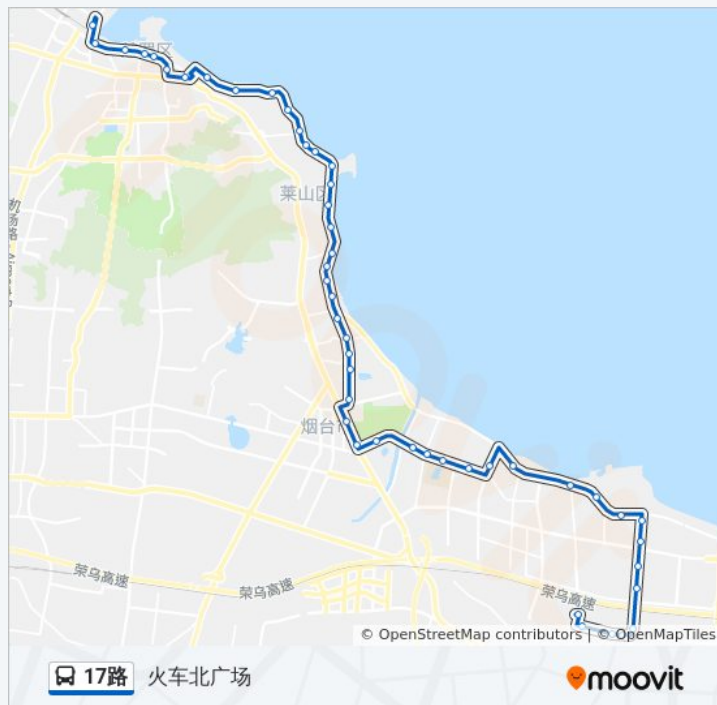

星期日 05:50 - 21:26

公交17路的信息

方向: 火车北广场

站点数量: 48

行车时间: 69 分

途经站点:

金龙桥

栈桥

月亮湾

滨海假日酒店

第一海水浴场

南山路北口

解放路

北极星钟表

烟台日报社

烟台市口腔医院