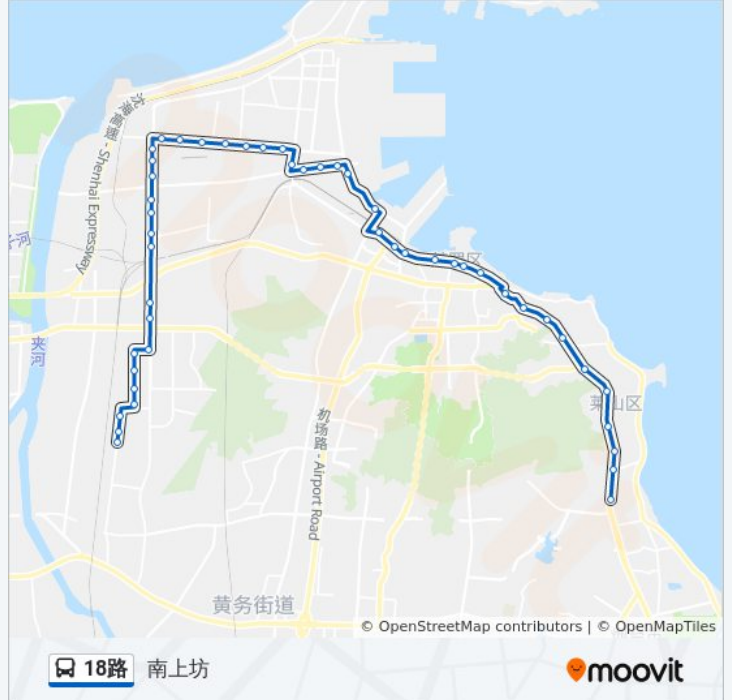

[查看时间表](#)

烟台人才市场
石沟屯
电力小区
迟家(市总工会)
东海宾馆
海滨小区
金沟寨
东山干休所
烟台一中
二马路
张裕博物馆
北极星钟表
烟台日报社
烟台市口腔医院
大悦城
火车站
北马路汽车站
渤海轮渡客运站
台华食品公司
华信家园
支农里
合成革小区

公交18路的时间表

往南上坊方向的时间表

星期一	05:40 - 21:52
星期二	05:40 - 21:52
星期三	05:40 - 21:52
星期四	05:40 - 21:52
星期五	05:40 - 21:52
星期六	05:40 - 21:52
星期日	05:40 - 21:52

公交18路的信息

方向: 南上坊

站点数量: 47

行车时间: 62 分

途经站点:

- 交警二大队
- 振华广场
- 祥和花鸟市场
- 幸福十六村
- 德利环保
- 远盛钢管
- 幸福十三村
- 幸福十四村
- 新奥燃气
- 冶金供销仓库
- 石墨厂
- 化工总厂
- 大华酒店
- 鹏晖铜业
- 北皂
- 只楚
- 只楚军休所
- 锦绣新城北
- 楚毓居委会
- 芝水
- 东南哨
- 北上坊
- 北上坊南
- 烟台双信聚氨酯有限公司
- 南上坊

方向: 烟台人才市场

47 站
[查看时间表](#)

- 南上坊
- 烟台双信聚氨酯有限公司
- 北上坊南
- 北上坊

公交18路的时间表

往烟台人才市场方向的时间表

星期一	05:30 - 21:54
星期二	05:30 - 21:54
星期三	05:30 - 21:54
星期四	05:30 - 21:54
星期五	05:30 - 21:54

星期六

05:30 - 21:54

星期日

05:30 - 21:54

公交18路的信息

方向: 烟台人才市场

站点数量: 47

行车时间: 63 分

途经站点:

东南哨