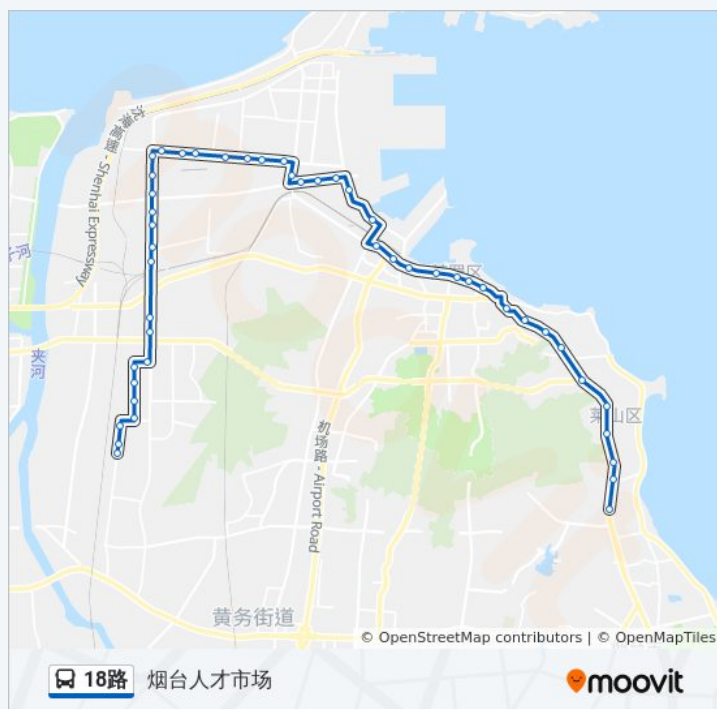

公交18路的信息

方向: 南上坊

站点数量: 47

行车时间: 62 分

途经站点:

- 交警二大队
- 振华广场
- 祥和花鸟市场
- 幸福十六村
- 德利环保
- 远盛钢管
- 幸福十三村
- 幸福十四村
- 新奥燃气
- 冶金供销仓库
- 石墨厂
- 化工总厂
- 大华酒店
- 鹏晖铜业
- 北皂
- 只楚
- 只楚军休所
- 锦绣新城北
- 楚毓居委会
- 芝水
- 东南哨
- 北上坊
- 北上坊南
- 烟台双信聚氨酯有限公司
- 南上坊

星期日

05:30 - 21:54

公交18路的信息

方向: 烟台人才市场

站点数量: 47

行车时间: 63 分

途经站点:

东南哨

芝水

楚毓居委会

锦绣新城北

只楚军休所

只楚

北皂

鹏晖铜业

大华酒店