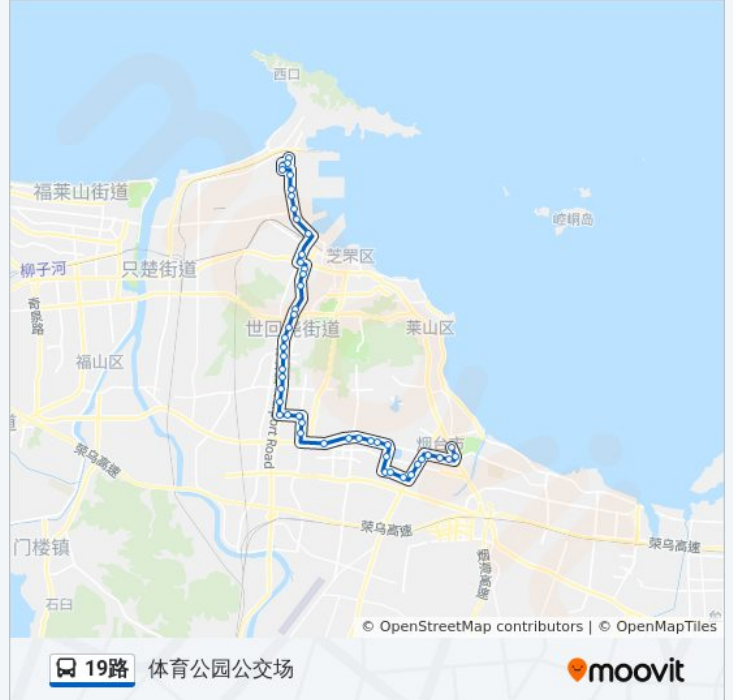

朱家庄

交通技工学校

公交19路的时间表

往体育公园公交场方向的时间表

星期一	06:05 - 18:05
星期二	06:05 - 18:05
星期三	06:05 - 18:05
星期四	06:05 - 18:05
星期五	06:05 - 18:05
星期六	06:05 - 18:05
星期日	06:05 - 18:05

公交19路的信息

方向: 体育公园公交场

站点数量: 48

行车时间: 67 分

途经站点:

- 上曲家
- 南江汽车城
- 华鑫大众汽车公司
- 交警三大队
- 大成物流
- 安德水产
- 夏家卧龙
- 通世南路
- 界牌北
- 南山·丽景花园
- 鑫鼎家私
- 烟台永铭中学
- 枣园家俱城
- 大郝家
- 锦绣好家
- 锦绣好家南门
- 万光福园
- 绿色家园北门
- 新天地广场
- 飞龙·天润大厦
- 东方海洋天和大厦
- 世纪名都
- 胶东文化广场
- 市委党校·海悦大厦酒店
- 广播电视台
- 体育公园公交场站

方向: 龙海家园公交场

48 站
[查看时间表](#)

- 人力资源市场
- 广播电视台
- 市委党校

公交19路的时间表

往龙海家园公交场方向的时间表

星期一	05:40 - 20:40
星期二	05:40 - 20:40
星期三	05:40 - 20:40
星期四	05:40 - 20:40

胶东文化广场
 世纪名都
 东方海洋天和大厦
 飞龙·天润大厦
 新天地广场
 绿色家园北门
 万光福园
 锦绣好家南门
 锦绣好家
 大郝家
 枣园家俱城
 烟台永铭中学
 鑫鼎家私
 南山丽景花园
 界牌北
 通世南路
 夏家卧龙
 安德水产
 大成物流
 交警三大队
 华鑫大众汽车公司
 南江汽车城
 上曲家
 交通技工学校
 朱家庄
 九开家居
 南尧富顺苑小区
 上尧
 中桦家苑
 张裕公司
 民航大厦
 烟台仁爱医院
 银座商城芝罘店

星期五	05:40 - 20:40
星期六	05:40 - 20:40
星期日	05:40 - 20:40

公交19路的信息

方向: 龙海家园公交场

站点数量: 48

行车时间: 65 分

途经站点:

烟台三中

烟台汽车总站