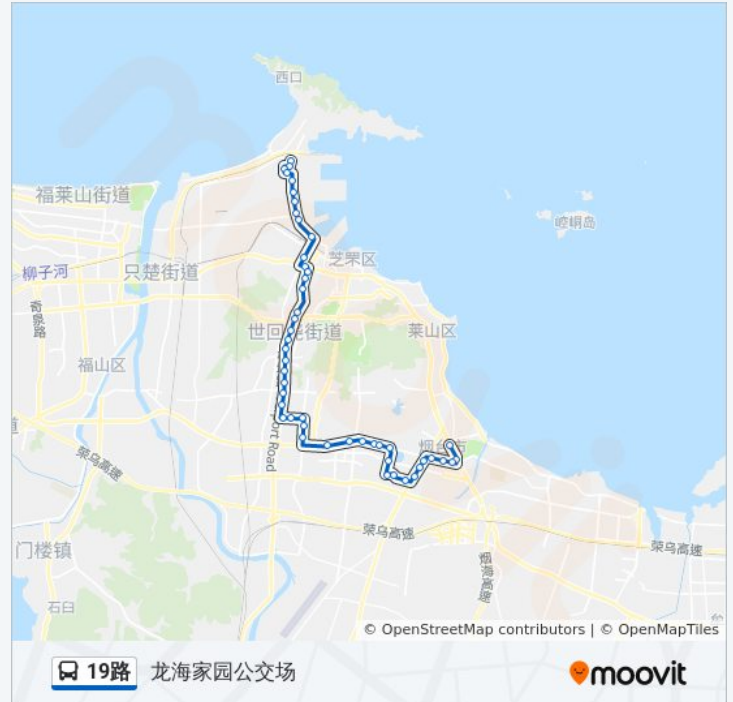

行车时间: 67 分

途经站点:

- 上曲家
- 南江汽车城
- 华鑫大众汽车公司
- 交警三大队
- 大成物流
- 安德水产
- 夏家卧龙
- 通世南路
- 界牌北
- 南山·丽景花园
- 鑫鼎家私
- 烟台永铭中学
- 枣园家俱城
- 大郝家
- 锦绣好家
- 锦绣好家南门
- 万光福园
- 绿色家园北门
- 新天地广场
- 飞龙·天润大厦
- 东方海洋天和大厦
- 世纪名都
- 胶东文化广场
- 市委党校·海悦大厦酒店
- 广播电视台
- 体育公园公交场站

方向: 龙海家园公交场

48 站
[查看时间表](#)

- 人力资源市场
- 广播电视台
- 市委党校

公交19路的时间表

往龙海家园公交场方向的时间表

星期一	05:40 - 20:40
星期二	05:40 - 20:40
星期三	05:40 - 20:40
星期四	05:40 - 20:40

胶东文化广场
 世纪名都
 东方海洋天和大厦
 飞龙·天润大厦
 新天地广场
 绿色家园北门
 万光福园
 锦绣好家南门
 锦绣好家
 大郝家
 枣园家俱城
 烟台永铭中学
 鑫鼎家私
 南山丽景花园
 界牌北
 通世南路
 夏家卧龙
 安德水产
 大成物流
 交警三大队
 华鑫大众汽车公司
 南江汽车城
 上曲家
 交通技工学校
 朱家庄
 九开家居
 南尧富顺苑小区
 上尧
 中桦家苑
 张裕公司
 民航大厦
 烟台仁爱医院
 银座商城芝罘店

星期五	05:40 - 20:40
星期六	05:40 - 20:40
星期日	05:40 - 20:40

公交19路的信息

方向: 龙海家园公交场

站点数量: 48

行车时间: 65 分

途经站点:

烟台三中

烟台汽车总站