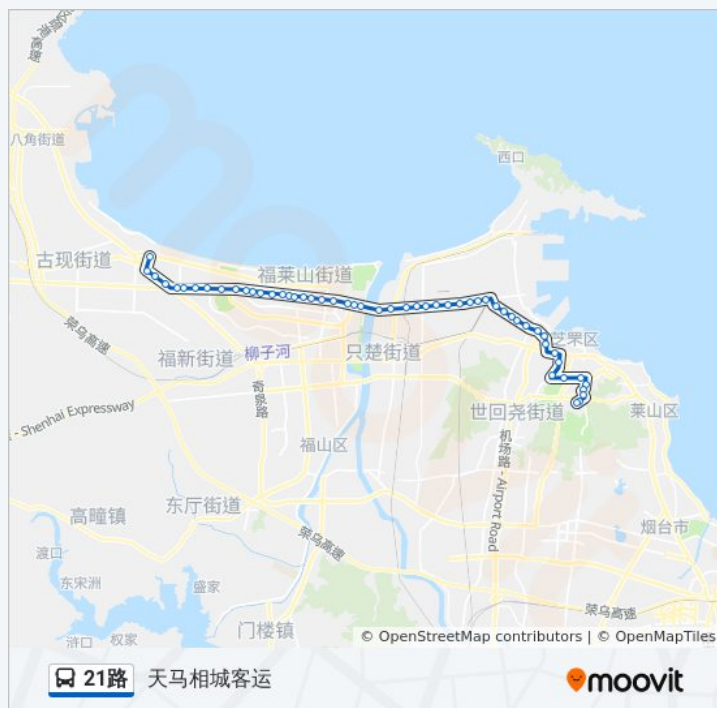

公交21路的时间表

往塔山游乐城方向的时间表

星期一	05:00 - 22:00
星期二	05:00 - 22:00
星期三	05:00 - 22:00
星期四	05:00 - 22:00
星期五	05:00 - 22:00
星期六	05:00 - 22:00
星期日	05:00 - 22:00

公交21路的信息

方向: 塔山游乐城

站点数量: 56

行车时间: 72 分

途经站点:

方向: 天马相城客运

53 站

[查看时间表](#)

- 奇山南街
- 公交广告公司
- 南迎祥路
- 警备区第二干休所
- 迎祥路
- 新闻中心
- 地税局
- 南通路小学
- 烟台毓璜顶医院
- 振华购物中心
- 海港路·名钻行
- 火车站
- 北马路汽车站
- 三站广场北门
- 烟台三站金桥广场
- 德蚨家园
- 中汇装饰材料市场
- 方圆商场
- 新世界花园
- 东方文化市场
- 车管所
- 交运检测
- 集大运业
- 万华集团
- 幸福南路
- 化工路路口
- 鸿泰居家建材广场
- 福斯达小区

公交21路的时间表

往天马相城客运方向的时间表

星期一	05:45 - 22:00
星期二	05:45 - 22:00
星期三	05:45 - 22:00
星期四	05:45 - 22:00
星期五	05:45 - 22:00
星期六	05:45 - 22:00
星期日	05:45 - 22:00

公交21路的信息

方向: 天马相城客运

站点数量: 53

行车时间: 72 分

途经站点: