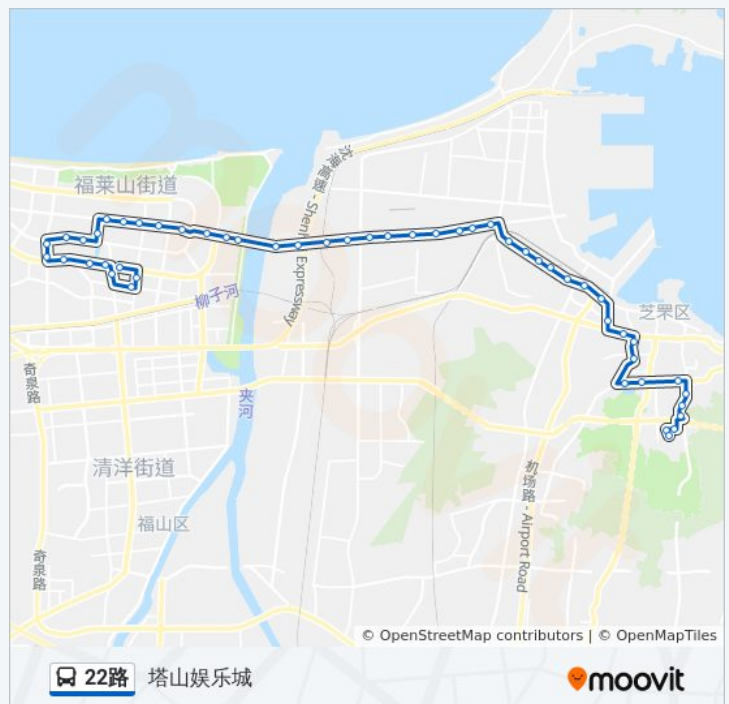

05:10 - 20:46

公交22路的信息

方向: 塔山娱乐城

站点数量: 51

行车时间: 64 分

途经站点:

三站广场北门

北马路汽车站

迎祥路

警备区第二干休所

南迎祥路

公交广告公司

奇山南街

塔山游乐城

你可以在moovitapp.com下载公交22路的PDF时间表和线路图。使用[Moovit应用程序](#)查询烟台的实时公交、列车时刻表以及公共交通出行指南。

[关于Moovit](#) · [MaaS解决方案](#) · [城市列表](#) · [Moovit社区](#)