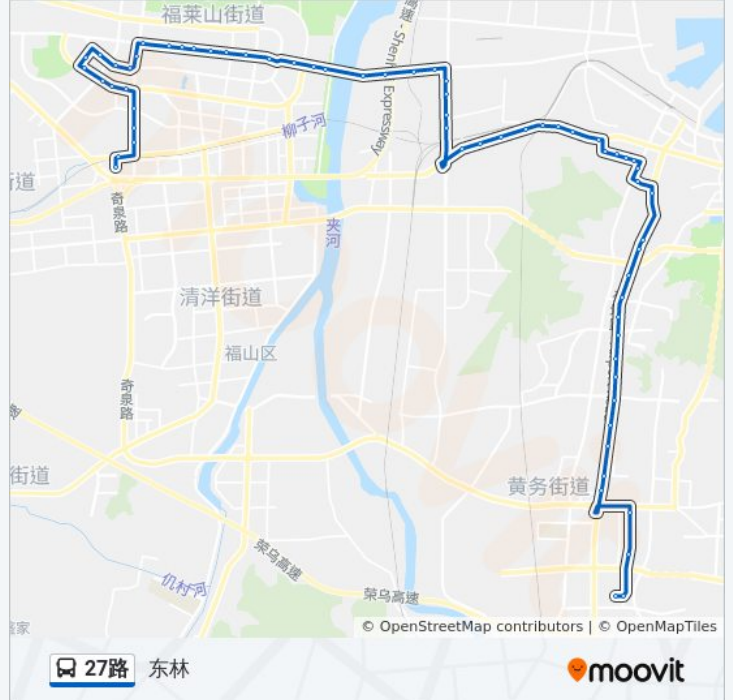

公交27((东林))共有2条行车路线。工作日的服务时间为：

(1) 东林: 05:10 - 21:00(2) 汽车西: 05:45 - 22:10

使用Moovit找到公交27路离你最近的站点，以及公交27路下车班的到站时间。

方向: 东林

65 站

[查看时间表](#)

- 汽车西站
- 首钢东星
- 首钢工业园
- 奇章农贸市场
- 奇章
- 世荣钟业
- 开发区高级中学
- 开发区高级职业学校
- 烟台工程职业技术学院南门
- 烟台工程职业技术学院西门
- 烟台工程职业技术学院
- 龙达水处理
- 珠江路
- 耀华国际教育学校(临时站)
- 益佰口腔医院(临时站)
- 海尔专卖店(临时站)
- 星颐广场(临时站)
- 开发区管委(临时站)
- 天马中心广场
- 高鸿数码广场
- 彩云城
- 开发区建设银行

公交27路的时间表

往东林方向的时间表

星期一	05:10 - 21:00
星期二	05:10 - 21:00
星期三	05:10 - 21:00
星期四	05:10 - 21:00
星期五	05:10 - 21:00
星期六	05:10 - 21:00
星期日	05:10 - 21:00

公交27路的信息

方向: 东林

站点数量: 65

行车时间: 85 分

途经站点:

西蒙西
金东小区
开发区公交公司
开发区夹河桥
福斯达小区
鸿泰居家建材广场
化工路路口
化工总厂
大华酒店
鹏晖铜业
北皂
发电厂
越秀·星汇凤凰
烟台客运公司
富仕通五金机电市场
阳光富景花园
烟台天虹技工学校
烟台康爱眼科医院
西炮台
中亚药业公司
大世界
肛肠病医院
烟台芝罘医院
中医世家药品超市(青年路)
新海阳
民航大厦
张裕公司
中桦家苑
上尧
南尧富顺苑小区·烟台富顺医院
九开家居
朱家庄
交通技工学校

世荣钟业

奇章

奇章农贸市场

首钢工业园

首钢东星

汽车西站

你可以在moovitapp.com下载公交27路的PDF时间表和线路图。使用[Moovit应用程序](#)查询烟台的实时公交、列车时刻表以及公共交通出行指南。

[关于Moovit](#) · [MaaS解决方案](#) · [城市列表](#) · [Moovit社区](#)