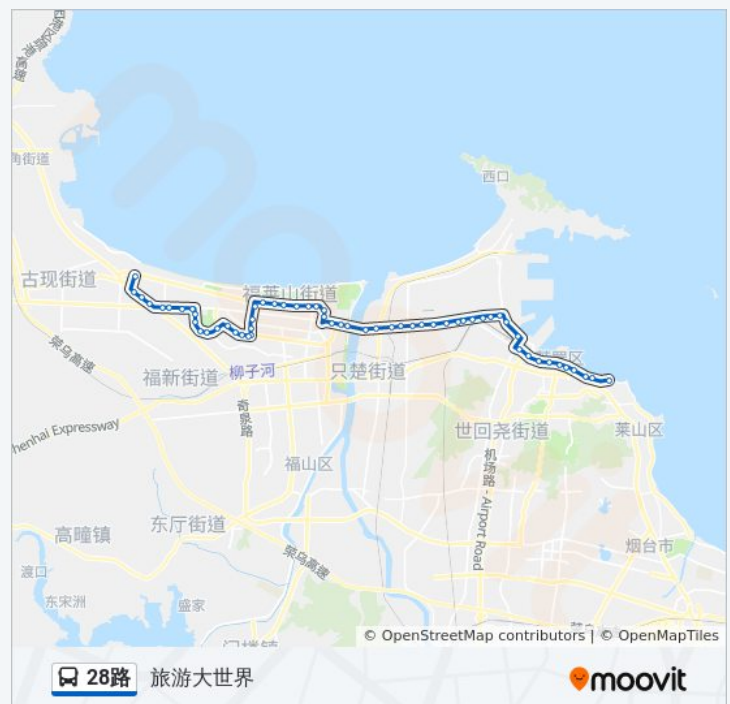

## 方向: 旅游大世界

58 站

[查看时间表](#)

天马相城客运站

张裕国际酒城

国家海洋局烟台海洋管理站

万科城

开发区马家

## 公交28路的时间表

往旅游大世界方向的时间表

星期一	05:00 - 20:30
星期二	05:00 - 20:30
星期三	05:00 - 20:30
星期四	05:00 - 20:30
星期五	05:00 - 20:30
星期六	05:00 - 20:30
星期日	05:00 - 20:30

## 公交28路的信息

方向: 旅游大世界

站点数量: 58

行车时间: 80 分

途经站点:

开发区医院

华新酒业

欧瑞传动电气