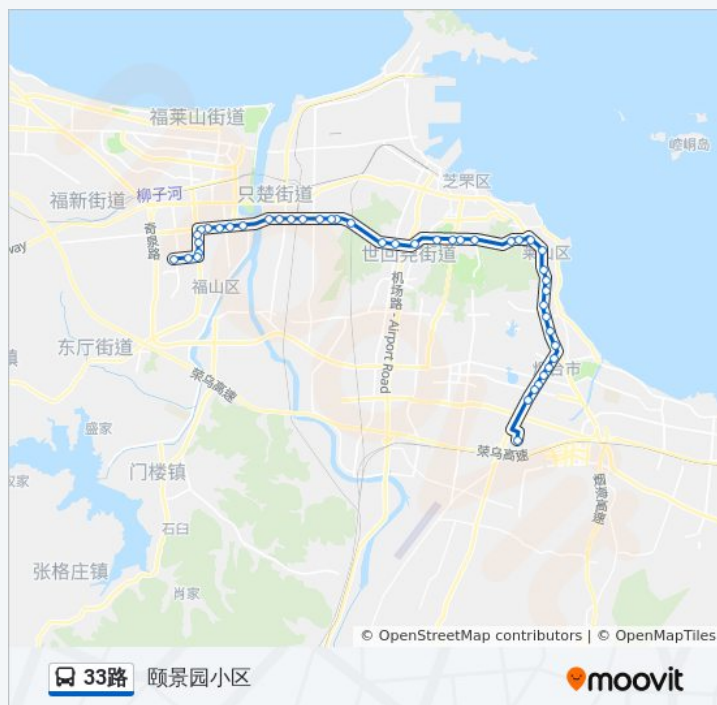

福山高新产业区管委

烟台太华

烟台矢崎

月光怡景

### 公交33路的信息

方向: 颐景园小区

站点数量: 44

行车时间: 74 分

途经站点:

北方家纺

星河城

汇福街