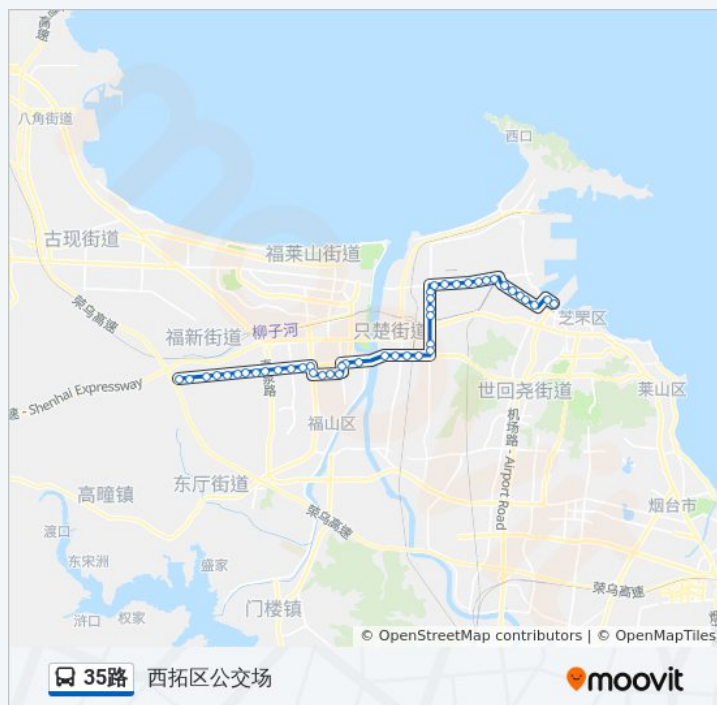

万科·假日润园

福山区政务服务中心

刘家埠

黄家

公交35路的信息

方向: 西拓区公交场

站点数量: 44

行车时间: 59 分

途经站点:

铭城集团

烟台宝钢钢管

烟台宝钢钢管西门

西拓区公交场站

你可以在moovitapp.com下载公交35路的PDF时间表和线路图。使用[Moovit应用程序](#)查询烟台的实时公交、列车时刻表以及公共交通出行指南。

[关于Moovit](#) · [MaaS解决方案](#) · [城市列表](#) · [Moovit社区](#)

© 2024 Moovit - 保留所有权利