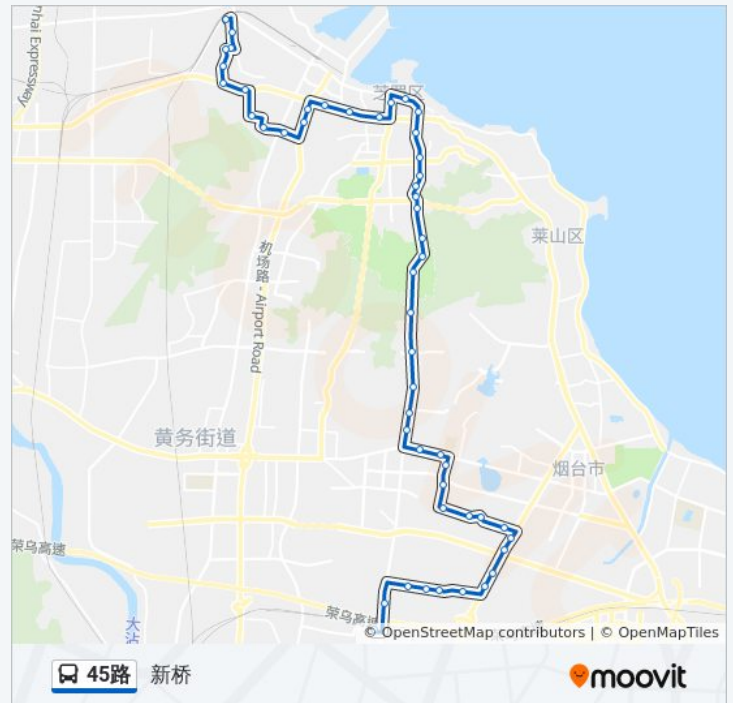

绿斯达路

绿斯达路西

西马家都

西马家都西口(临时站)

城铁南站

方向: 新桥

50 站

[查看时间表](#)

公交45路的时间表

往新桥方向的时间表

星期一

06:00 - 22:00

城铁南站
西马家都西口
西马家都
绿斯达路西口
绿斯达路
盛泉创业中心
东方海洋科技公司
杰瑞集团北区
午台实业公司
绿色家园
绿色家园北门
万光福园
锦绣好家南门
双河西路
锦绣好家西门
枣园家俱城
烟台永铭中学
鑫鼎家私
陈家
烟台老年福利中心
远陵乔
天籁花园
塔山隧道南
塔山隧道北
塔山泉枫叶饮品
塔山游乐城
双语实验学校
南迎祥路
警备区第二干休所
迎祥路
华侨新村
三马路
解放路

星期二	06:00 - 22:00
星期三	06:00 - 22:00
星期四	06:00 - 22:00
星期五	06:00 - 22:00
星期六	06:00 - 22:00
星期日	06:00 - 22:00

公交45路的信息

方向: 新桥

站点数量: 50

行车时间: 68 分

途经站点:

北极星钟表

中信银行

文化中心

南大街鑫荟金行

工人文化宫

银座商城芝罘店

烟台仁爱医院

新海阳

新石南路

新石路