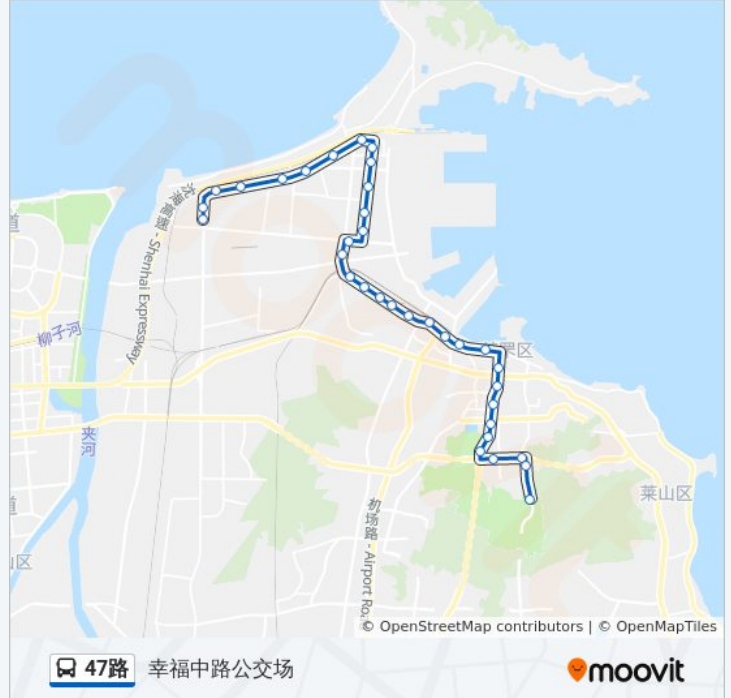

中汇装饰材料市场

方圆商场

交警二大队

万华医院

阳光批发市场西门

幸福东路

海港新村

龙海家园西门

龙海家园A区东门

龙海家园A区北门

祥发小区

福成家园

九田市场

幸福十三村

幸福北路西口

化工路北口

幸福中路公交场站

你可以在moovitapp.com下载公交47路的PDF时间表和线路图。使用[Moovit应用程序](#)查询烟台的实时公交、列车时刻表以及公共交通出行指南。

[关于Moovit](#) · [MaaS解决方案](#) · [城市列表](#) · [Moovit社区](#)

© 2023 Moovit - 版权所有

查看实时到站时间