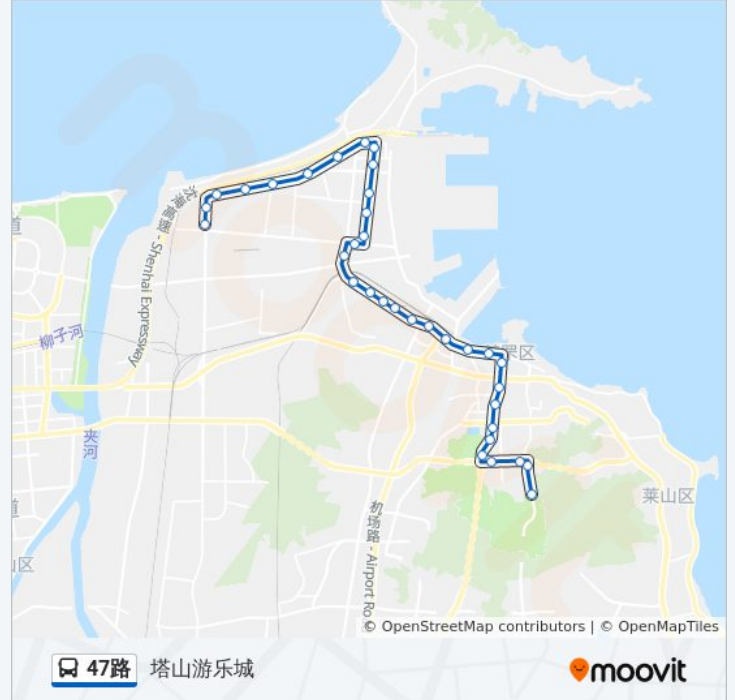

龙海家园A区北门

龙海家园A区东门

龙海家园西门

海港新村

幸福东路

阳光批发市场西门

万华医院

交警二大队

往塔山游乐城方向的时间表

星期一	05:40 - 21:24
星期二	05:40 - 21:24
星期三	05:40 - 21:24
星期四	05:40 - 21:24
星期五	05:40 - 21:24
星期六	05:40 - 21:24
星期日	05:40 - 21:24

公交47路的信息

方向: 塔山游乐城

站点数量: 34

行车时间: 46 分

途经站点:

大悦城
 烟台市口腔医院
 中信银行
 所城里
 烟台五中
 第一国际
 华阳热电
 胜利路南口
 成友中医院
 奇山小区
 双语实验学校
 塔山游乐城

方向: 幸福中路公交场

34 站
[查看时间表](#)

塔山游乐城
 双语实验学校
 奇山小区
 成友中医院
 胜利南路南口
 华阳热电
 第一国际
 烟台五中
 所城里
 中信银行
 烟台市口腔医院
 大悦城
 火车站
 北马路汽车站
 三站广场北门
 烟台三站金桥广场
 德蚌家园

公交47路的时间表

往幸福中路公交场方向的时间表

星期一	05:40 - 22:28
星期二	05:40 - 22:28
星期三	05:40 - 22:28
星期四	05:40 - 22:28
星期五	05:40 - 22:28
星期六	05:40 - 22:28
星期日	05:40 - 22:28

公交47路的信息

方向: 幸福中路公交场
 站点数量: 34
 行车时间: 43 分
 途经站点:

中汇装饰材料市场

方圆商场

交警二大队

万华医院

阳光批发市场西门

幸福东路