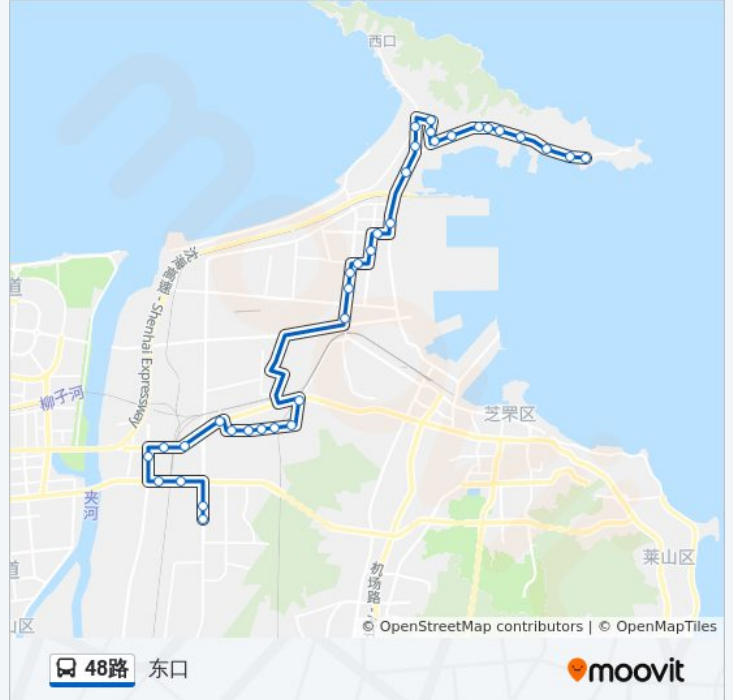

#### 方向: 东口

35 站

[查看时间表](#)

- 锦绣新城
- 锦绣新城北
- 107医院
- 金鹏针业集团
- 只楚办事处
- 烟台电缆厂
- 只楚集团
- 发电厂
- 凤凰台
- 凤凰台三街
- 夕阳红老年公寓
- 楚凤四街南口
- 楚凤二街南口
- 楚凤二街
- 交警二大队
- 中医院
- 幸福五村
- 海港医院
- 海港新村
- 龙海家园南门
- 零点立交桥
- 三水合一花园

#### 公交48路的信息

方向: 东口

站点数量: 35

行车时间: 46 分

途经站点:

万科海云台  
 芝罘区法院  
 佳苑街  
 芝罘岛路  
 大疃  
 芝罘岛东路  
 救捞局客运站  
 救捞培训中心  
 救捞局  
 烟台造船厂  
 海和食品  
 东口码头  
 东口

**方向: 锦绣新城**

35 站  
[查看时间表](#)

东口  
 东口码头  
 海和食品  
 烟台造船厂  
 救捞局  
 救捞培训中心  
 救捞局客运站  
 芝罘岛东路  
 大疃  
 芝罘岛路  
 佳苑街  
 芝罘区法院  
 万科海云台  
 三水合一花园  
 零点立交桥  
 龙海家园南门

**公交48路的时间表**

往锦绣新城方向的时间表

星期一	06:00 - 21:57
星期二	06:00 - 21:57
星期三	06:00 - 21:57
星期四	06:00 - 21:57
星期五	06:00 - 21:57
星期六	06:00 - 21:57
星期日	06:00 - 21:57

**公交48路的信息**

方向: 锦绣新城  
 站点数量: 35  
 行车时间: 45 分  
 途经站点:

海港新村

海港医院

幸福五村

烟台护士学校

交警二大队

楚凤二街