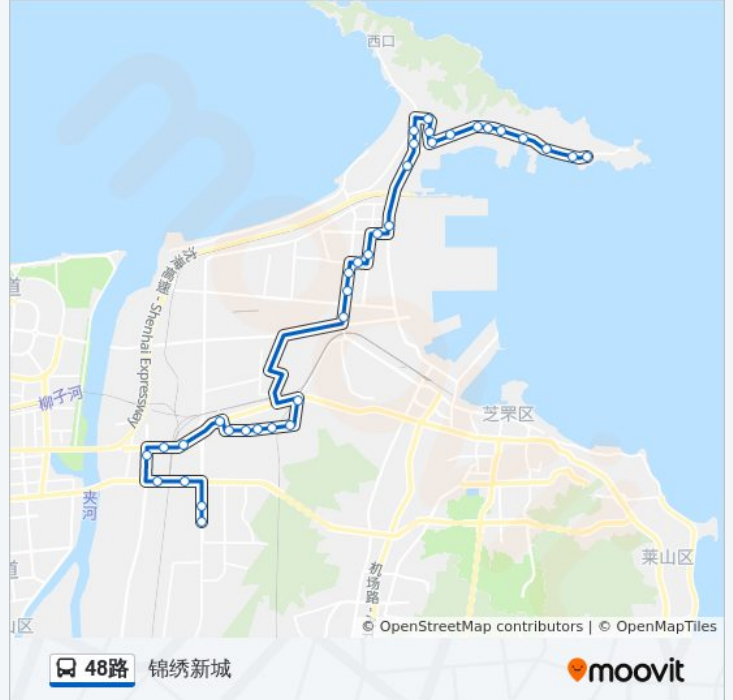

**公交48路的信息**

方向: 锦绣新城  
 站点数量: 35  
 行车时间: 45 分  
 途经站点:

海港新村

海港医院

幸福五村

烟台护士学校

交警二大队

楚凤二街

只楚办事处

金鹏针业集团

107医院

锦绣新城北

锦绣新城

你可以在moovitapp.com下载公交48路的PDF时间表和线路图。使用[Moovit应用程序](#)查询烟台的实时公交、列车时刻表以及公共交通出行指南。

[关于Moovit](#) · [MaaS解决方案](#) · [城市列表](#) · [Moovit社区](#)

© 2024 Moovit - 保留所有权利