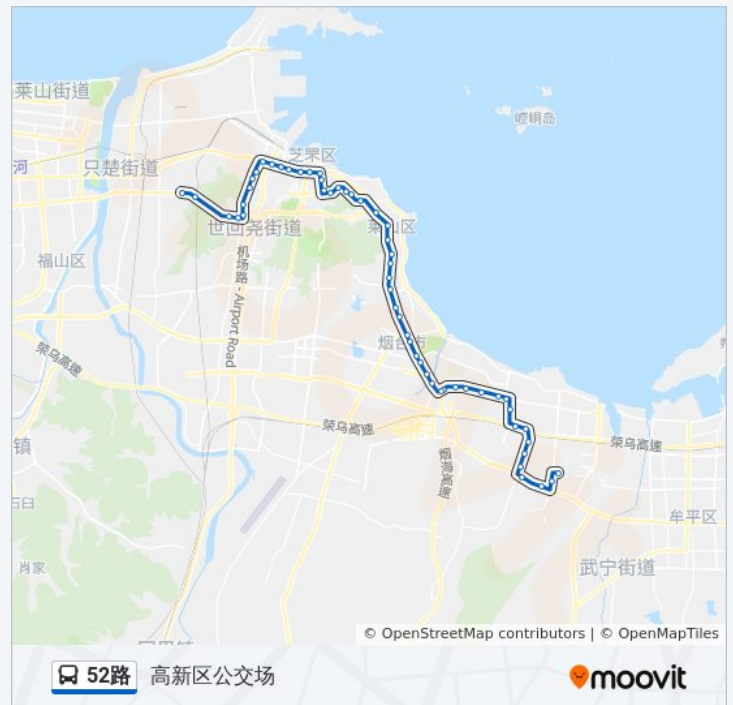

## 公交52路的信息

方向: 华乐家园

站点数量: 54

行车时间: 85 分

途经站点:

## 方向: 高新区公交场

55 站

[查看时间表](#)

华乐家园  
黄金顶隧道西  
鲁东大学西门  
鲁东大学南门  
阳光上城北区  
鲁东大学北区东门  
青年家园  
青年南路  
中医世家药品超市(青年路)  
烟台三中  
工人文化宫  
烟台中心广场  
南大街鑫荟金行  
文化中心  
兴业银行  
浦发银行  
三马路  
华侨新村  
传染病医院  
华侨宾馆  
烟台艺术学校  
烟台公交集团  
金沟寨立交桥  
海滨小区  
东海宾馆(前七乔)  
迟家(市总工会)  
电力小区  
石沟屯  
烟台人才市场  
黄海汽修

## 公交52路的信息

方向: 高新区公交场

站点数量: 55

行车时间: 83 分

途经站点:

山东工商学院

康惠公司

烟台清泉学校