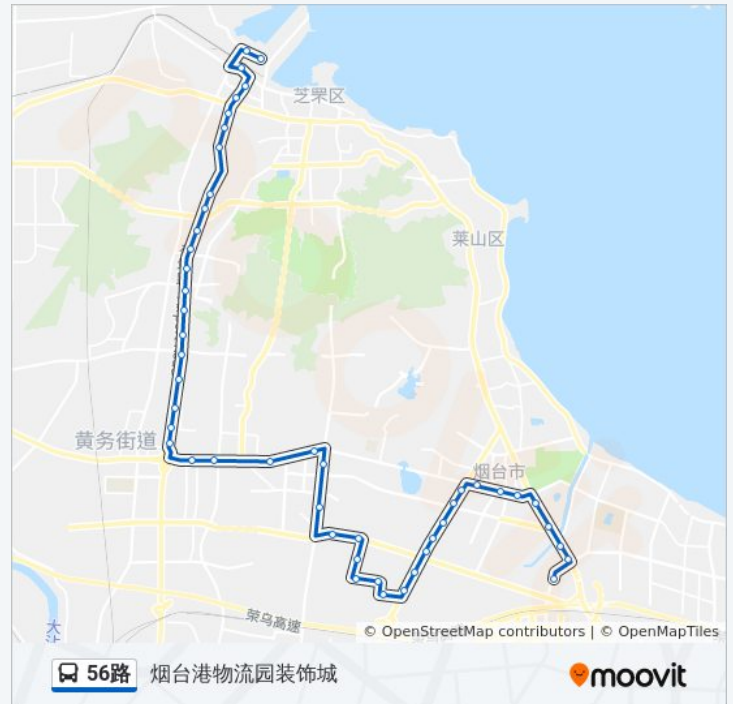

**方向: 烟台港物流园装饰城**

48 站  
[查看时间表](#)

上海滩花园场站  
 于家滩  
 上海滩花园

**公交56路的时间表**

往烟台港物流园装饰城方向的时间表

星期一	05:50 - 21:30
星期二	05:50 - 21:30
星期三	05:50 - 21:30
星期四	05:50 - 21:30

刘家滩  
汽车东站  
市委党校  
胶东文化广场  
世纪名都  
东方海洋天和大厦  
飞龙·天润大厦  
新天地广场  
绿色家园  
午台实业公司  
杰瑞集团北区  
东方海洋科技公司  
盛泉创业中心  
盛泉建设  
北方奔驰客车厂  
蒲子庄  
福祖食品  
曹家庄  
解家  
松岚(临时站)  
南山丽景花园  
界牌北  
黄务东  
嘉禾乐天家居  
黄务小区  
篆山  
卧龙经济园区  
华鑫大众汽车公司  
南江汽车城  
上曲家  
交通技工学校  
朱家庄  
九开家居

### 公交56路的信息

方向: 烟台港物流园装饰城

站点数量: 48

行车时间: 66 分

途经站点:

南尧富顺苑小区

上尧

中桦家苑