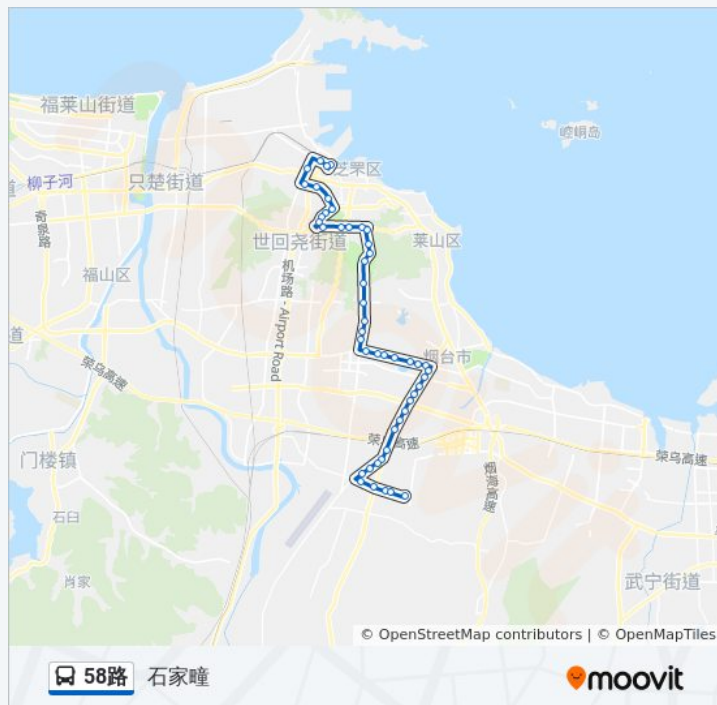

飞龙·天润大厦

新天地广场

绿色家园

午台实业公司

星期五 06:00 - 21:00

星期六 06:00 - 21:00

星期日 06:00 - 21:00

公交58路的信息

方向: 石家疃

站点数量: 49

行车时间: 64 分

途经站点:

杰瑞集团北区

东方海洋科技公司

黄海街道岱山工业园

东方海洋保税库