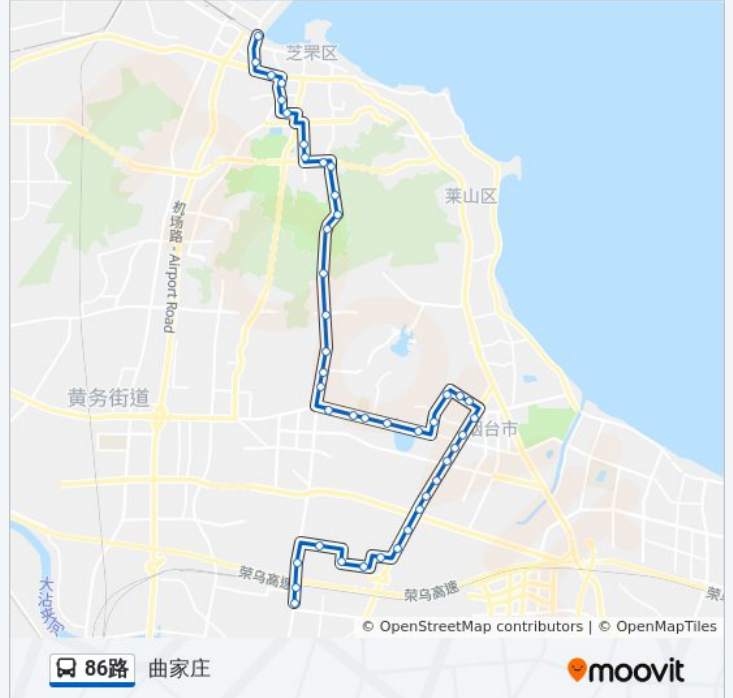

[查看时间表](#)

- 火车站北广场
- 海港路·名钻行
- 振华购物中心
- 烟台毓璜顶医院
- 西南河
- 建昌南街
- 上乔西路
- 上乔美食街
- 奇山小区
- 双语实验学校
- 塔山游乐城
- 塔山泉枫叶饮品
- 塔山隧道北
- 塔山隧道南
- 天籁花园
- 远陵乔
- 烟台老年福利中心
- 陈家
- 鑫鼎家私
- 烟台永铭中学
- 枣园家俱城
- 大郝家

公交86路的时间表

往曲家庄方向的时间表

西马家都西口(临时站)

城铁南站

曲家庄

方向: 火车北广场

42 站

[查看时间表](#)

曲家庄

城铁南站

西马家都

东马家都

烟台惠通网络

盛泉创业中心

东方海洋科技公司

杰瑞集团北区

公交86路的时间表

往火车北广场方向的时间表