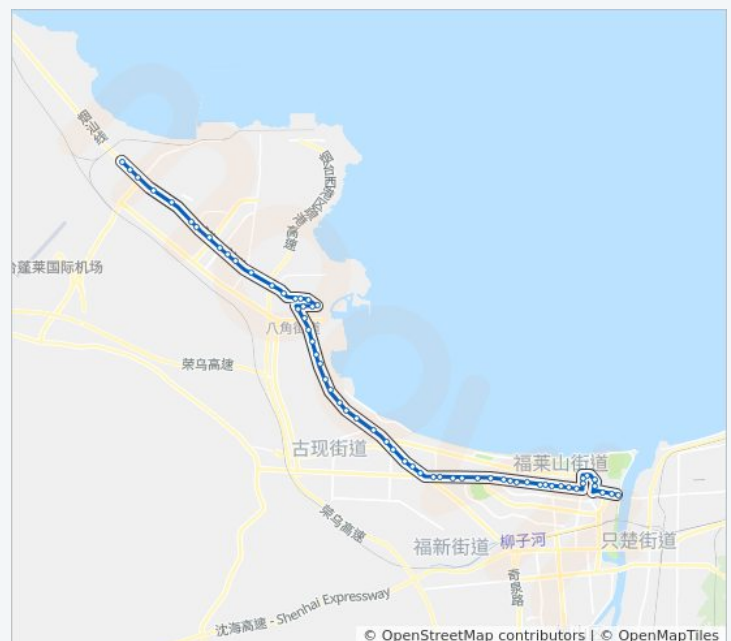

八角

八角医院

八角办事处

汪家

八角生活区

公交201路的时间表

往开发区公交公司方向的时间表

星期一	05:40 - 18:40
星期二	05:40 - 18:40
星期三	05:40 - 18:40
星期四	05:40 - 18:40
星期五	05:40 - 18:40
星期六	05:40 - 18:40
星期日	05:40 - 18:40

公交201路的信息

方向: 开发区公交公司

站点数量: 61

行车时间: 92 分

途经站点:

官庄
上刘家
开发区建筑质检中心
下刘家
烟台市光电产业园
石屋营
中建·悦海和园
烟台出口加工区
富士康西门
富士康东门
开发区三十里堡
皂户头
张裕国际酒城
国家海洋局烟台海洋管理站
万科城
开发区马家
开发区公路大厦
上海通用东岳汽车
上海通用东岳动力总成
加宝食品
银和怡海·国奥天地
华明星海湾
开发区福莱派出所
通用大厦太明灯饰
益佰口腔医院(临时站)
海尔专卖店(临时站)
星颐广场(临时站)
开发区管委(临时站)
天马中心广场
高鸿数码广场
彩云城
德胜商城东门
开发区国税局