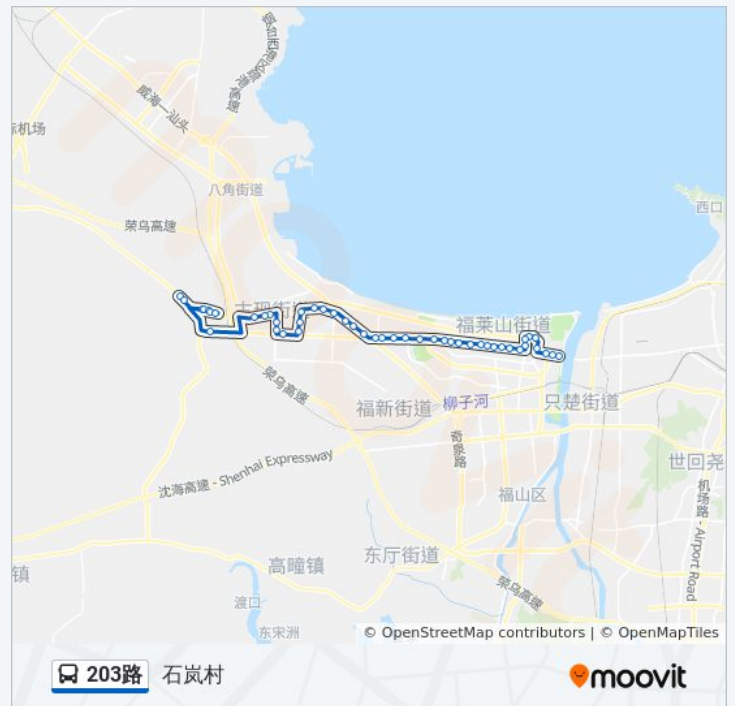

公交203((开发区公交公司))共有2条行车路线。工作日的服务时间为：

(1) 开发区公交公司: 06:10 - 18:30(2) 石岚村: 06:00 - 18:30

使用Moovit找到公交203路离你最近的站点，以及公交203路下车车的到站时间。

方向: 开发区公交公司

41 站

[查看时间表](#)

石岚村
石岚东
古现西村
古现东村
古现小学
古现办事处
古现小区
开发区社会福利中心
金河集团
金鹏矿机
黄金园宾馆
树研光学
开发区三十里堡
皂户头
张裕国际酒城
国家海洋局烟台海洋管理站
万科城
开发区马家
开发区公路大厦
上海通用东岳汽车
上海通用东岳动力总成
加宝食品

公交203路的时间表

往开发区公交公司方向的时间表

星期一	06:10 - 18:30
星期二	06:10 - 18:30
星期三	06:10 - 18:30
星期四	06:10 - 18:30
星期五	06:10 - 18:30
星期六	06:10 - 18:30
星期日	06:10 - 18:30

公交203路的信息

方向: 开发区公交公司

站点数量: 41

行车时间: 59 分

途经站点:

臧家村

臧家西

小臧家

石岚东

石岚村

你可以在moovitapp.com下载公交203路的PDF时间表和线路图。使用[Moovit应用程序](#)查询烟台的实时公交、列车时刻表以及公共交通出行指南。

[关于Moovit](#) · [MaaS解决方案](#) · [城市列表](#) · [Moovit社区](#)

© 2023 Moovit - 版权所有

查看实时到站时间