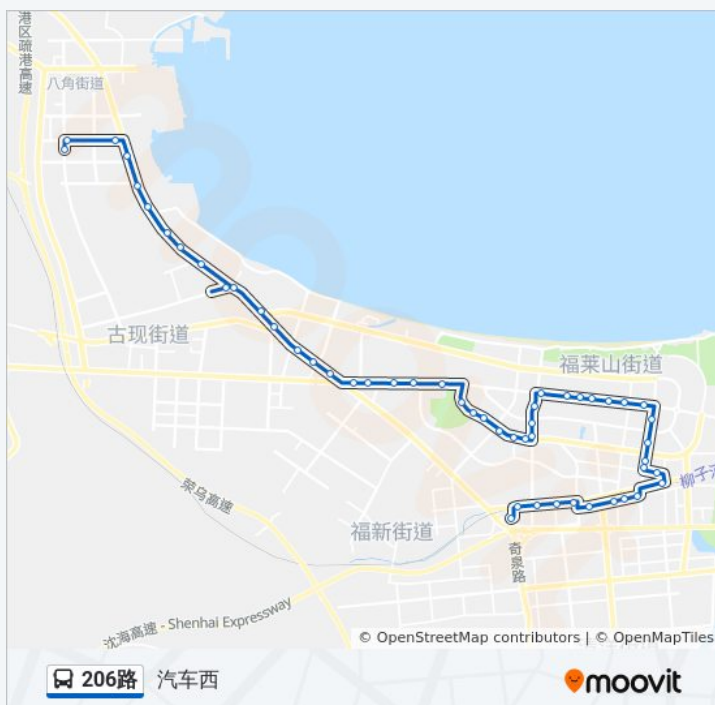

海尔专卖店(临时站)

星颐广场(临时站)

星期二	06:55 - 22:00
星期三	06:55 - 22:00
星期四	06:55 - 22:00
星期五	06:55 - 22:00
星期六	06:55 - 22:00
星期日	06:55 - 22:00

### 公交206路的信息

方向: 汽车西

站点数量: 52

行车时间: 69 分

途经站点:

开发区管委(临时站)

天马中心广场

高鸿数码广场