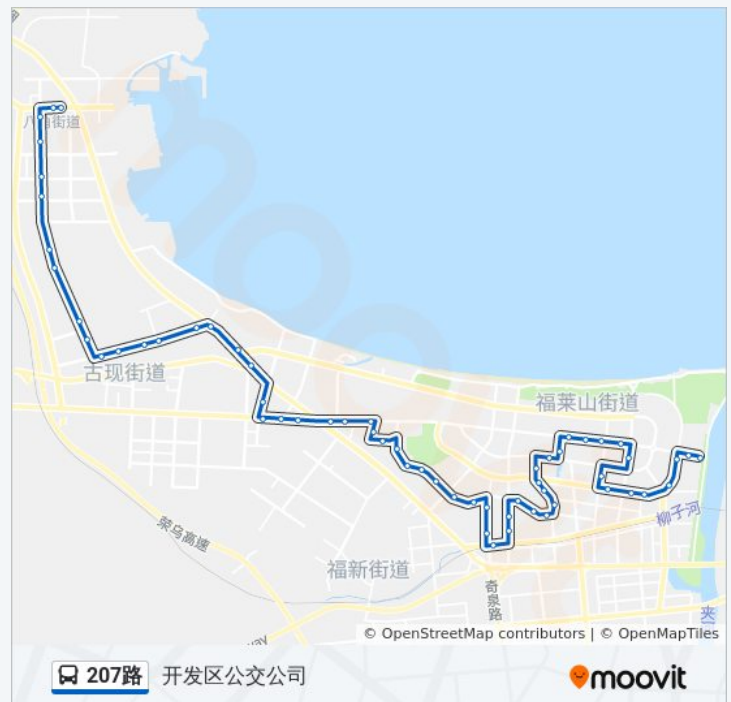

公交207路的时间表

往开发区公交公司方向的时间表

星期一	06:10 - 21:00
星期二	06:10 - 21:00
星期三	06:10 - 21:00
星期四	06:10 - 21:00
星期五	06:10 - 21:00
星期六	06:10 - 21:00
星期日	06:10 - 21:00

公交207路的信息

方向: 开发区公交公司

站点数量: 60

行车时间: 82 分

途经站点: