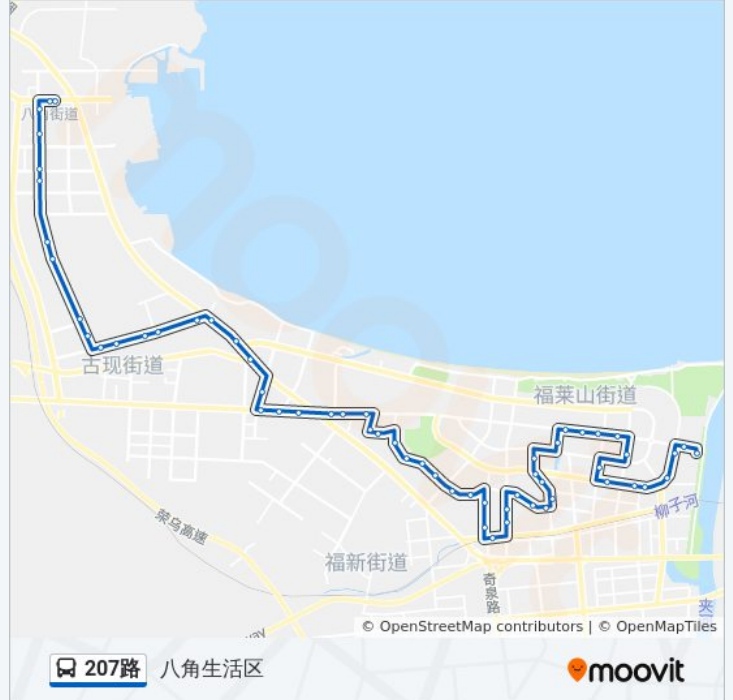

华明·凤台山庄南

廆上

奇章村东

奇章农贸市场

公交207路的时间表

往八角生活区方向的时间表

星期一	05:20 - 20:00
星期二	05:20 - 20:00
星期三	05:20 - 20:00
星期四	05:20 - 20:00
星期五	05:20 - 20:00
星期六	05:20 - 20:00
星期日	05:20 - 20:00

公交207路的信息

方向: 八角生活区

站点数量: 59

行车时间: 81 分

途经站点:

首钢工业园
首钢东星
甬江一支路南口
甬江一支路北口
烟台正方制药公司
海信慧园
海信慧园西区
北屯
艾迪精密
崧景华城
天宇农贸市场
秦山路
上海通用东岳汽车
众腾人力资源
开发区马家
南于家
Lg伊诺特南门
彦力科技
万科电子
皂户头
开发区三十里堡
富士康东门
富士康南二门
人和娱乐城
河北村东
河北村西
河北村居委会
通用时代中心
富士康E区
花岩
百堡
富士康八角工业园
长沙大街路口

德隆商贸城

天津北路路口

开发区第三初级中学

八角生活区

方向: 开发区公交公司

60 站

[查看时间表](#)

八角生活区