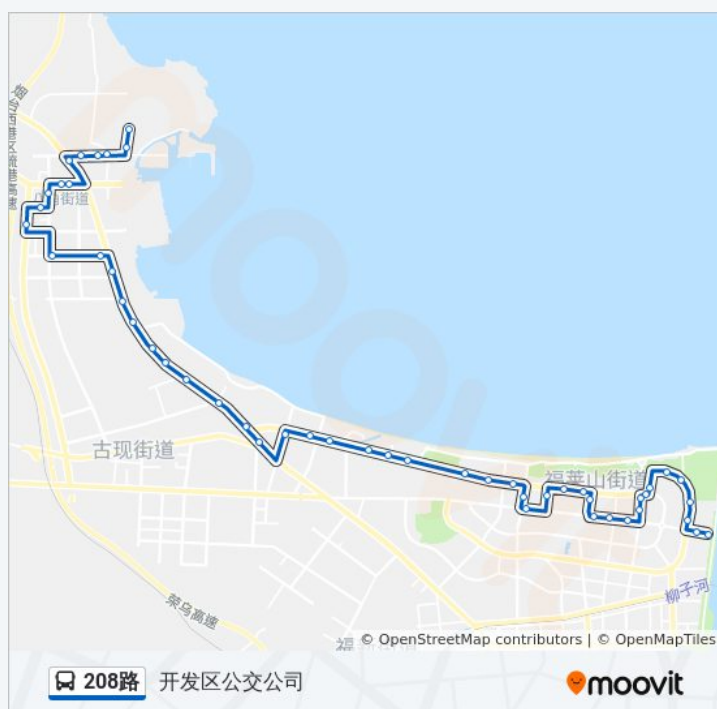

益佰口腔医院(临时站)

开发区自来水公司

星期三	06:30 - 20:30
星期四	06:30 - 20:30
星期五	06:30 - 20:30
星期六	06:30 - 20:30
星期日	06:30 - 20:30

公交208路的信息

方向: 开发区公交公司

站点数量: 50

行车时间: 71 分

途经站点: