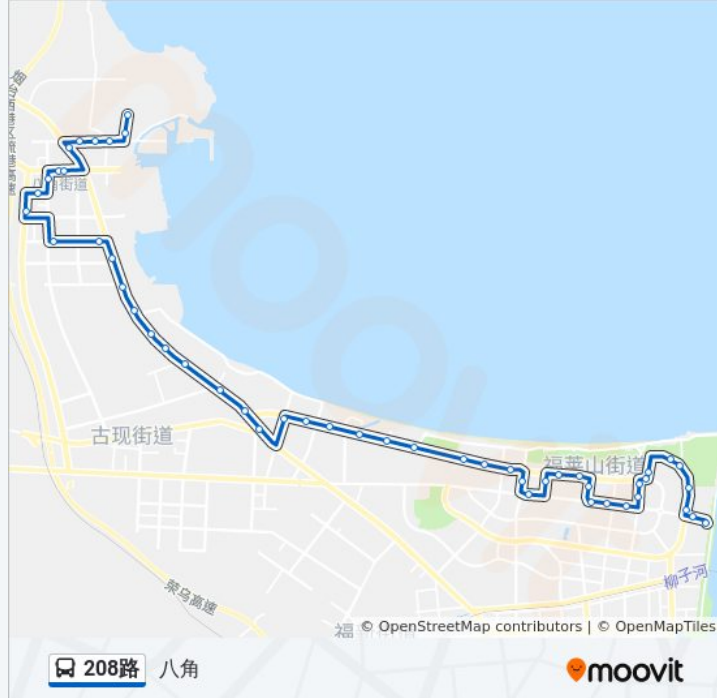

西部热电

黄河路新奥燃气站

上海通用东岳汽车北门

37度梦幻海水上乐园

天马相城

天马相城客运站

皂户头

开发区三十里堡

富士康东门

富士康西门

烟台出口加工区

中建·悦海和园

石屋营

烟台市光电产业园

下刘家

陡崖

Pcb工业园东站

Lg伊诺特

Lg伊诺特公寓

天津北路路口

开发区第三初级中学

八角生活区

汪家

八角办事处

八角医院

八角农行

八角口

八角

方向: 开发区公交公司

50 站

[查看时间表](#)

八角

公交208路的时间表

往开发区公交公司方向的时间表

星期一	06:30 - 20:30
星期二	06:30 - 20:30